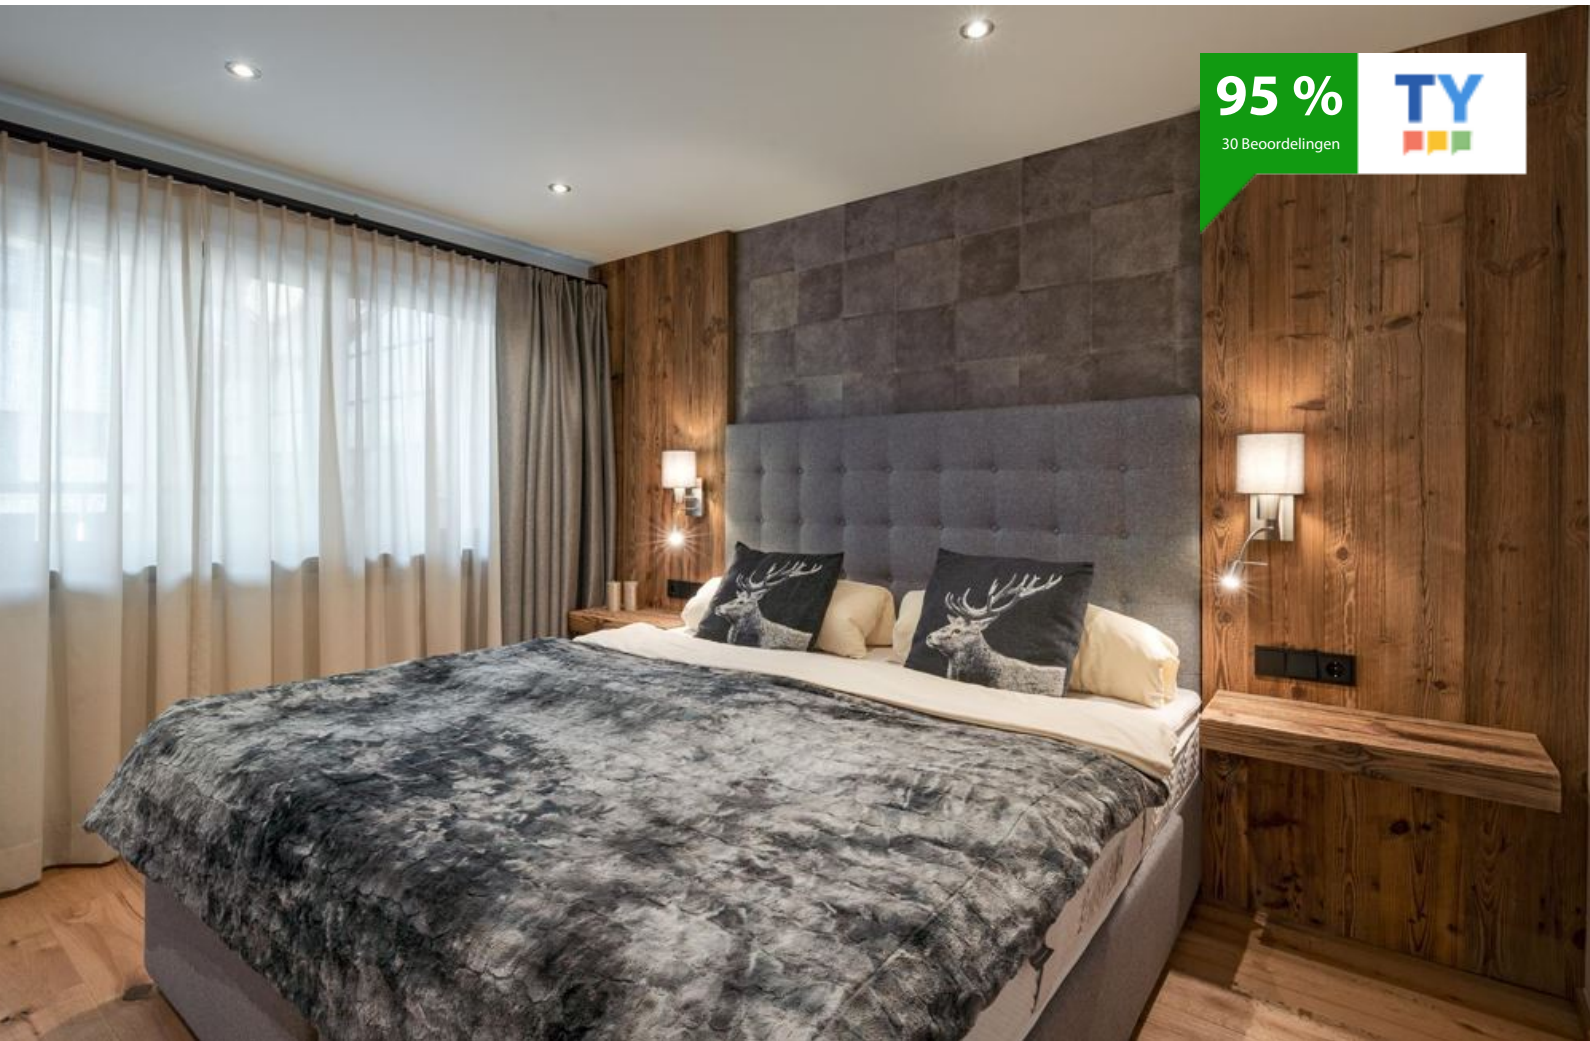

Alpine Lodge

Boerderij in Kirchberg in Tirol

95 %

30 Beoordelingen

Bahnhofstraße 26 · A-6365 Kirchberg in Tirol · info@apartmentmanagers.at · 0043 660 6544740
Meer informatie op [http://: www.apartmentmanagers.at](http://www.apartmentmanagers.at)