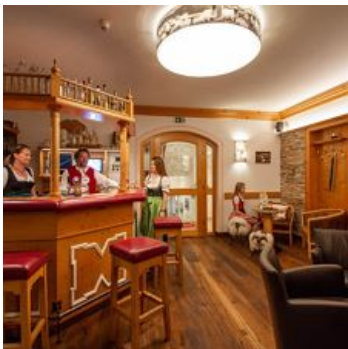

Hotel in Kirchberg in Tirol

Hotel Landhaus Küchl is een familiebedrijf dat beschikt over 49 gastenbedden. Ons hotel ligt in het hart van de Kitzbüheler Alpen op het zonneplateau van Kirchberg en vormt een ideaal uitgangspunt voor diverse wandeltochten, wandelingen en uitstapjes. Wat mountainbiken betreft werken wij nauw samen met de Bike-Academy in Klausen. De houthouder kan u hierover uit eigen ervaring uitstekend adviseren en heeft fantastische aanbiedingen voor u, natuurlijk ook voor het wandelen! Voor onze kleine gasten hebben wij een kinderspeelkamer en in de zomer een grote speelthuin en een kinderboerderij. Wij hechten veel waarde aan onz regionale en internationale keuken en verzorgen vanzelfsprekend ook dagelijks een uitgebreid saladebuffet en een groot ontbijtbuffet!