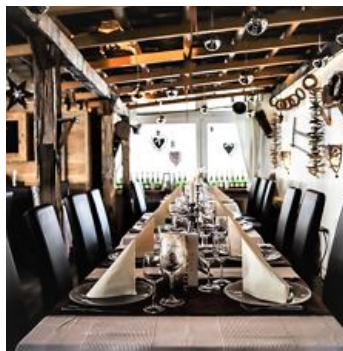

Stadsrand · Centrale ligging · Direct aan de skibus/bushalte · Aan de wandelweg · Rustige ligging · In de buurt van het bos · Direct aan het fietspad · Direct aan de skipiste