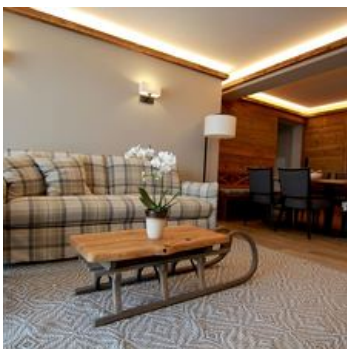

Het huis ligt op de Nachsöllberg en heeft een prachtig panoramisch uitzicht. Er is een directe toegang tot het skigebied mogelijk.

Elk appartement heeft twee parkeerplaatsen. De appartementen zijn onder andere uitgerust met servies, beddegoed, handdoeken, haardroger, broodrooster, koffiezetapparaat.