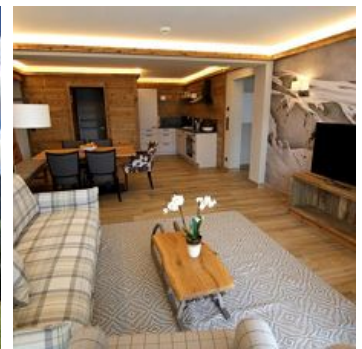

Alm Lodge

Vakantiewoning in Westendorf

Het huis ligt op de Nachsöllberg en heeft een prachtig panoramisch uitzicht. Er is een directe toegang tot het skigebied mogelijk.

Elk appartement heeft twee parkeerplaatsen. De appartementen zijn onder andere uitgerust met servies, beddegoed, handdoeken, haardroger, broodrooster, koffiezetapparaat.

Bergachtige ligging · Direct aan de skipiste · Sauna

Kamers en appartementen

Huidige aanbiedingen

Appartement, douche, WC, 1 slaapkamer

Appartement 1. voor 2 Personen - 1 Slaapkamer met een tweepersoonsbed - 1 Woonkamer met een slaapbank voor 2 extra personen - 1 Keuken met oven, kookplaat, vaatwasser - 1 badkamer met wastafel, toile...