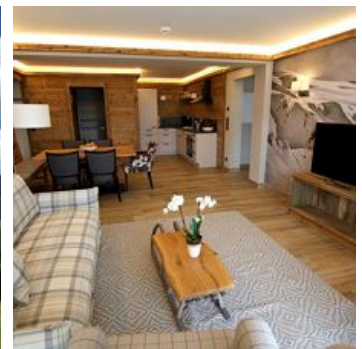

Het huis ligt op de Nachsöllberg en heeft een prachtig panoramisch uitzicht. Er is een directe toegang tot het skigebied mogelijk.

Elk appartement heeft twee parkeerplaatsen. De appartementen zijn onder andere uitgerust met servies, beddegoed, handdoeken, haardroger, broodrooster, koffiezetapparaat.

Direct aan de skipiste · Bergachtige ligging · Sauna

Kamers en appartementen

Huidige aanbiedingen

Appartement, douche, WC, 1 slaapkamer

Appartement 1. voor 2 Personen - 1 Slaapkamer met een tweepersoonsbed - 1 Woonkamer met een slaapbank voor 2 extra personen - 1 Keuken met oven, kookplaat, vaatwasser - 1 badkamer met wastafel, ...