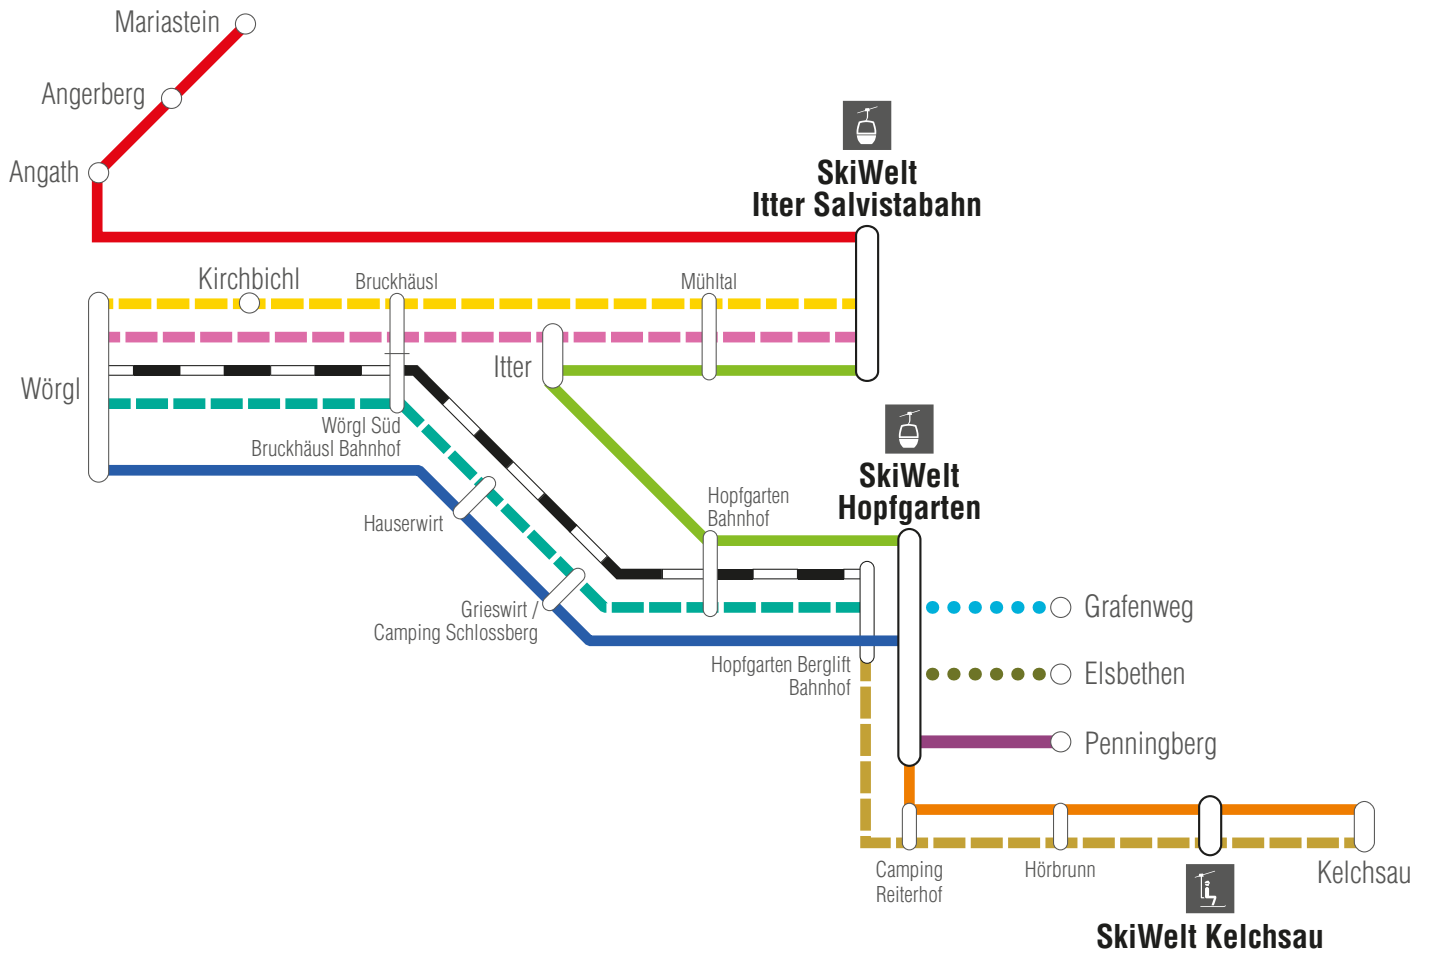

# Skibus-Leitsystem

**SKIBUS A**

**SKIBUS B**

**SKIBUS C**

**SKIBUS D**

**SKIBUS E**

**LINIE 4051**

**LINIE 4060**

**LINIE 8311**

**LINIE 4057**

**RUFTAXI GRAFENWEG**

**RUFTAXI ELSBETHEN**

**ZUG**