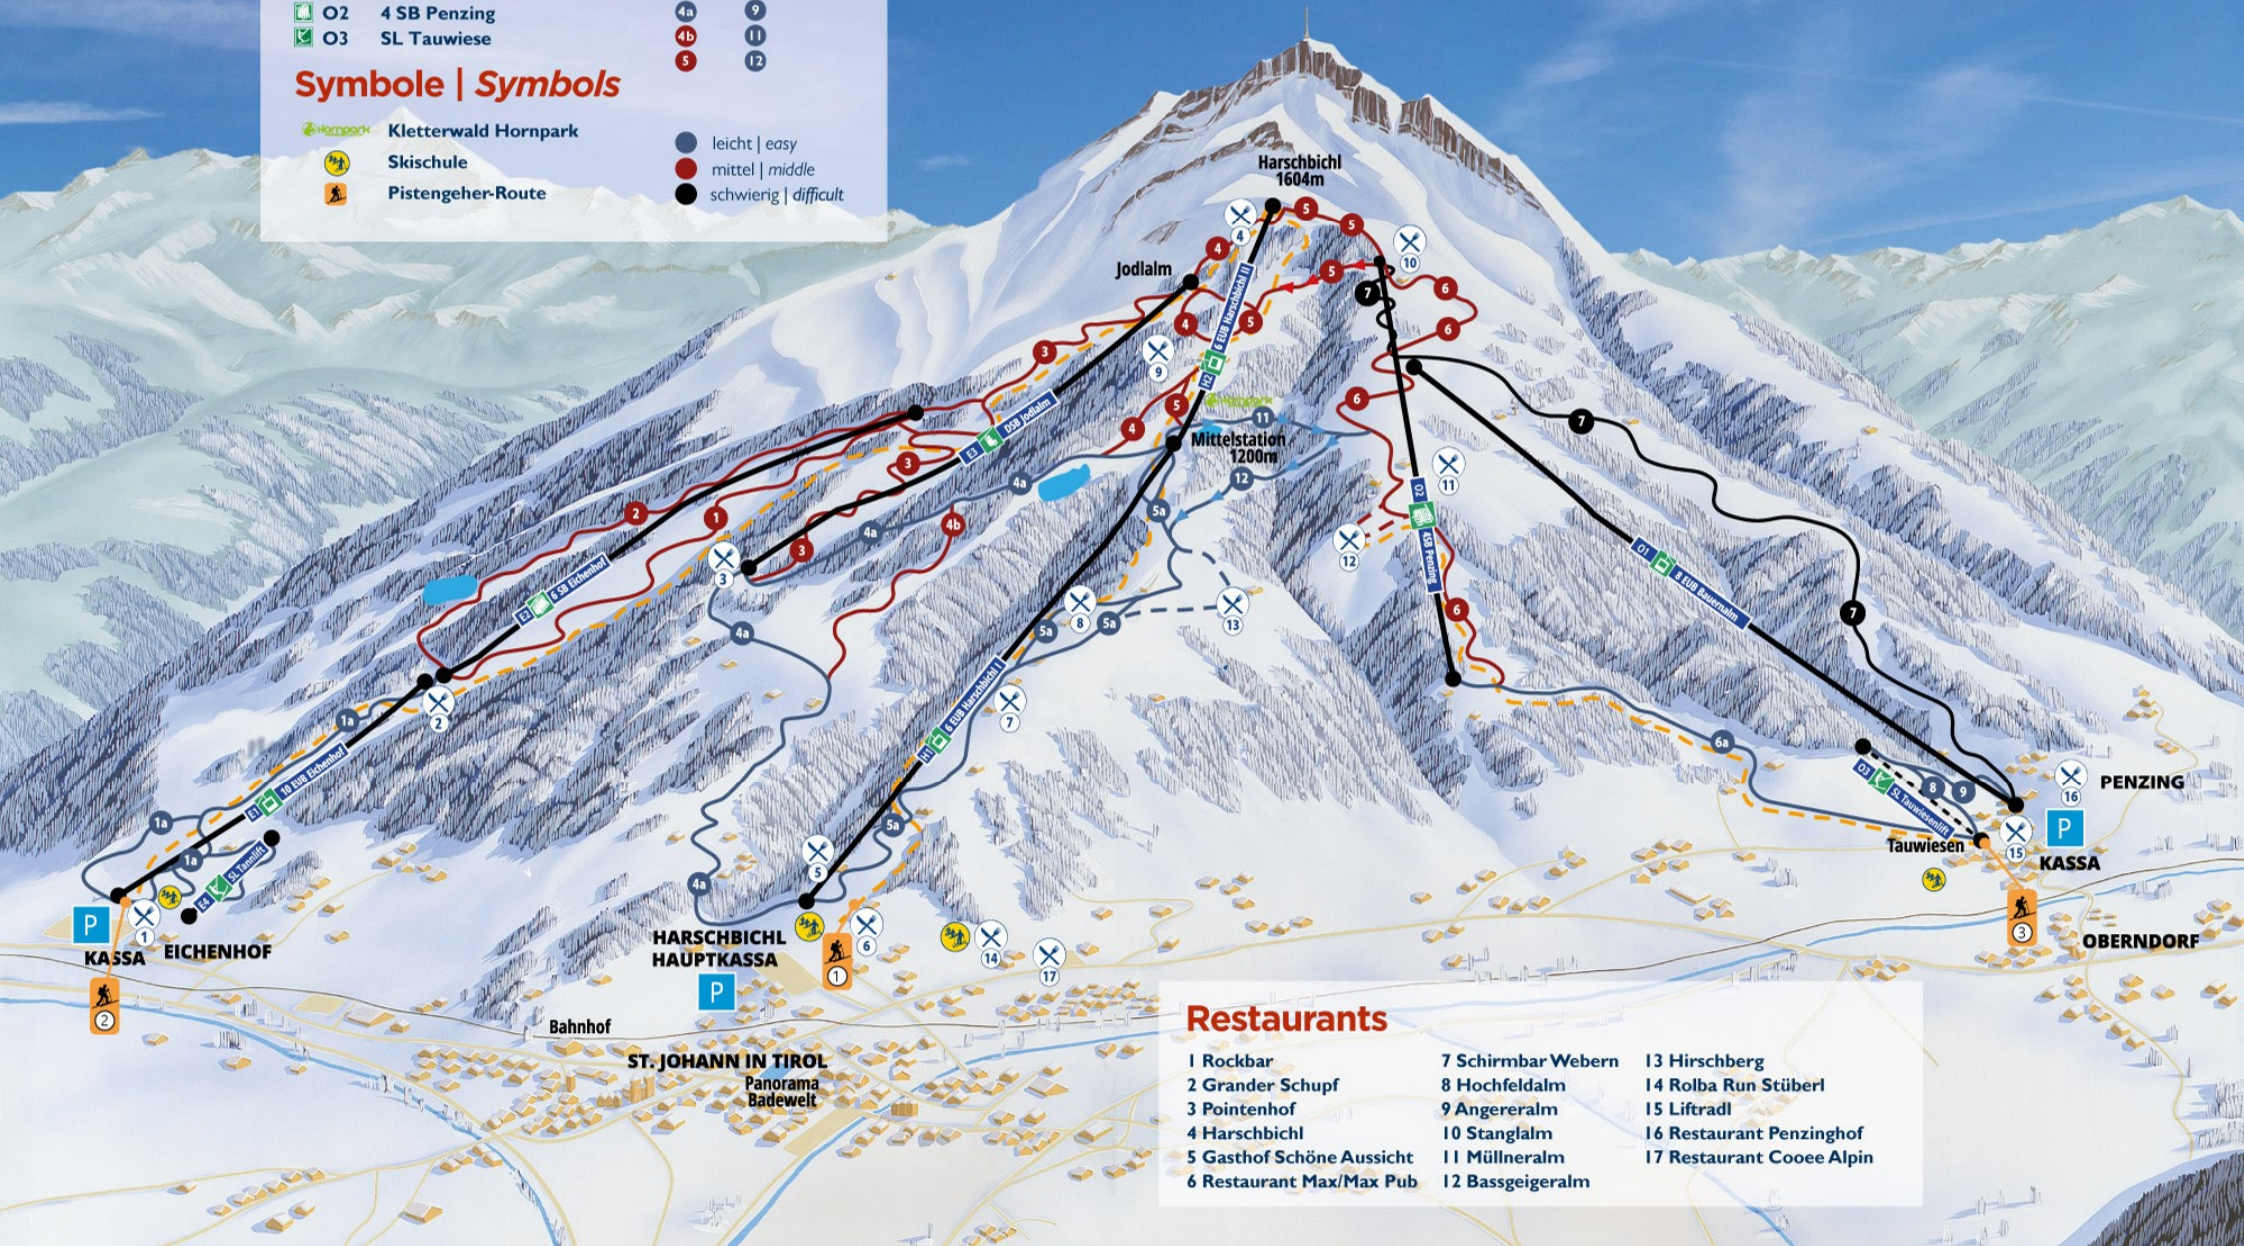

## Lifte | Lifts

-  H1 6 EUB Harschbichl I
-  H2 6 EUB Harschbichl II
-  E1 10 EUB Eichenhof
-  E2 6 SB Eichenhof
-  E3 2 SB Jodlalm
-  E4 SL Tannlift
-  O1 8 EUB Bauernalm
-  O2 4 SB Penzing
-  O3 SL Tauwiese

## Abfahrten | Slopes

- 1
- 5a
- 1a
- 6
- 2
- 6a
- 3
- 7
- 4
- 8
- 4a
- 9
- 4b
- 11
- 5
- 12

## Symbole | Symbols

-  Kletterwald Hornpark
-  Skischule
-  Pistengeher-Route

-  leicht | easy
-  mittel | middle
-  schwierig | difficult

## Restaurants

- |                           |                    |                           |
|---------------------------|--------------------|---------------------------|
| 1 Rockbar                 | 7 Schirmbar Webern | 13 Hirschberg             |
| 2 Grander Schupf          | 8 Hochfeldalm      | 14 Rolba Run Stüberl      |
| 3 Pointenhof              | 9 Angereralm       | 15 Liftradi               |
| 4 Harschbichl             | 10 Stanglalm       | 16 Restaurant Penzinghof  |
| 5 Gasthof Schöne Aussicht | 11 Müllneralm      | 17 Restaurant Cooee Alpin |
| 6 Restaurant Max/Max Pub  | 12 Bassgeigeralm   |                           |