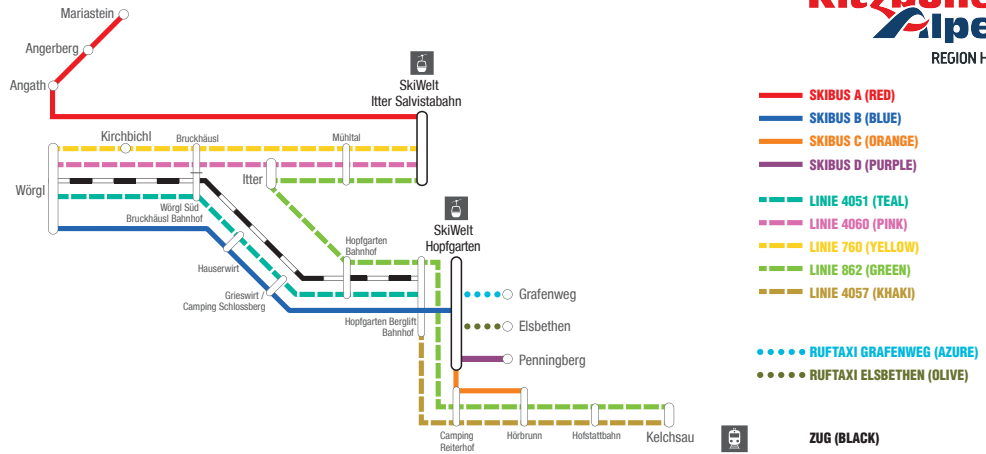

Skibusfahrplan 2023/24

Gültig ab 08.12.2023
Valid from 08/12/2023

**Kitzbüheler
Alpen**
REGION HOHE SALVE

Ruftaxi SkiWelt Hopfgarten – Elsbethen

HALTESTELLE STOP	TÄGLICH DAILY
Hopfgarten Elsbethen – SkiWelt Hopfgarten	
○ Hopfgarten Elsbethen – ab Unterrainhof	08:50
○ SkiWelt Hopfgarten (Haltestelle direkt beim Parkhaus der Bergbahn Hopfgarten)	08:55
SkiWelt Hopfgarten – Hopfgarten Elsbethen	
○ SkiWelt Hopfgarten (Haltestelle direkt beim Parkhaus der Bergbahn Hopfgarten)	16:30
○ Hopfgarten Elsbethen – bis Unterrainhof	16:35

Fahrplan gültig bis auf Widerruf | Timetable valid until further notice

Der Taxi Bus hält auf Wunsch zusätzlich bei Appartement Strobl und bei der Elsbethen-Brücke (bei Brixentaler Straße).
On request the taxi will additional stop at, Appartement Strobl and, Elsbethen bridge (at Brixentaler Straße).

Nur auf Voranmeldung am Vortag. Nur mit gültiger Gästekarte der Region Hohe Salve.
Registration required at the prior day. Only with valid Guest Card of the Region Hohe Salve.

Taxi Oberhauser / Brixental
T: +43 5334 6465

**TAXI
Brixental**

SkiWelt
WILDER KAISER BRIXENTAL

BENÜTZUNGSBERECHTIGUNG | ELIGIBILITY

Gäste in der Region Hohe Salve mit gültiger Gästekarte | Your Hohe Salve Guest Card must be shown for free use.

Gruppen ab 15 Personen, Anmeldung beim Tourismusverband oder bei der Bergbahn erforderlich.
Groups of more than 15 people have to be registered at the Tourist Office or at the cable car Hohe Salve.