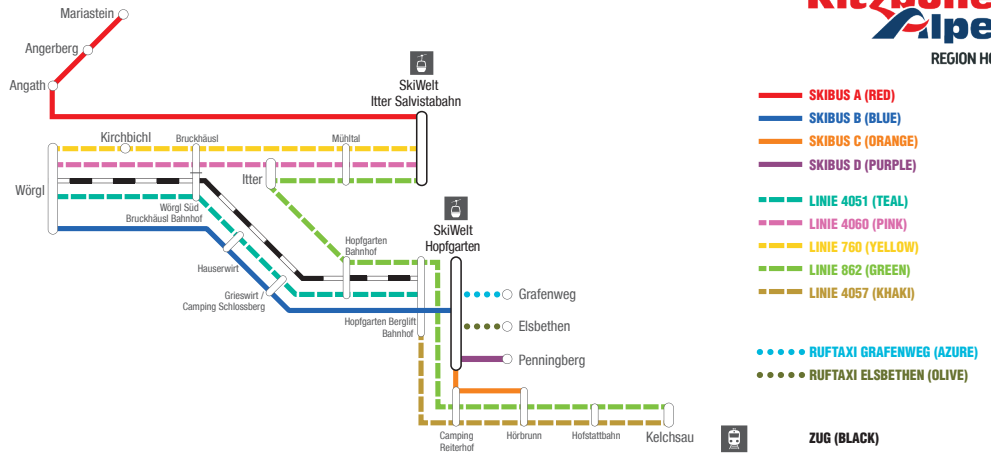

Skibusfahrplan 2024

Gültig ab 18.03.2024
Valid from 18/03/2024

Ruftaxi Penningberg – SkiWelt Hopfgarten

HALTESTELLE STOP	TÄGLICH DAILY
Penningberg – SkiWelt Hopfgarten	
○ Penningberg	08:30 – 10:00 individuell buchbar

SkiWelt Hopfgarten – Penningberg	
○ SkiWelt Hopfgarten	15:00 – 16:30 genaue Zeiten werden bei der Hinfahrt vereinbart

**Anmeldung bis zum Vorabend oder bis spätestens 1 Stunde vorher direkt bei Taxi Brixental
Nur mit gültiger Gästekarte der Region Hohe Salve.
Registration required at the prior day or at the latest 1 hour before directly with
Taxi Brixental. Only with valid guest card of the Region Hohe Salve.**

Taxi Brixental
T: +43 5334 6465

BENÜTZUNGSBERECHTIGUNG | ELIGIBILITY

Gäste in der Region Hohe Salve mit gültiger Gästekarte | Your Hohe Salve Guest Card must be shown for free use.

Gruppen ab 15 Personen, Anmeldung beim Tourismusverband oder bei der Bergbahn erforderlich.
Groups of more than 15 people have to be registered at the Tourist Office or at the cable car Hohe Salve.