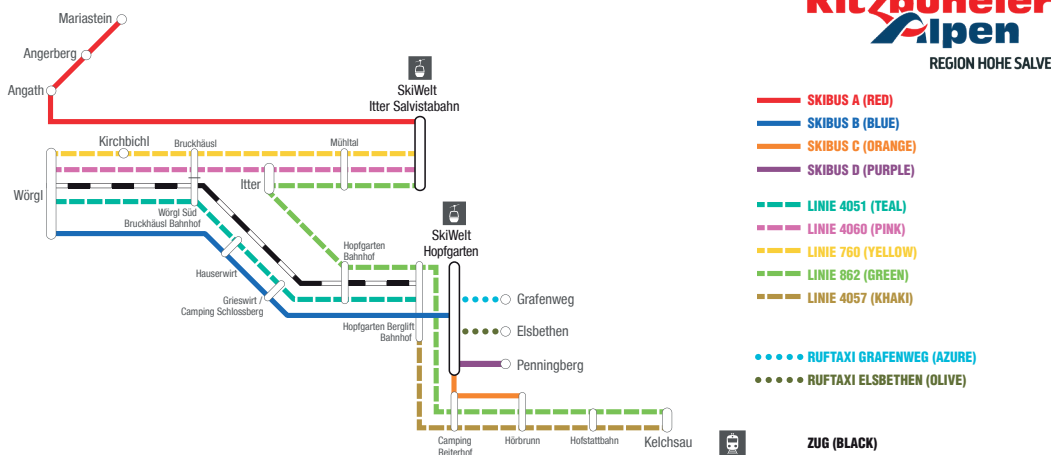

Skibusfahrplan 2024/25

Gültig während des Skibetriebes 2024/25
Valid during the 2024/25 ski season.

Ruftaxi Hopfgarten Hacha – SkiWelt Hopfgarten

HALTESTELLE STOP	TÄGLICH DAILY
Hopfgarten Hacha – SkiWelt Hopfgarten	
○ Hopfgarten Hacha	09:00
○ SkiWelt Hopfgarten (Haltestelle direkt beim Parkhaus der Bergbahn Hopfgarten)	09:05

SkiWelt Hopfgarten – Hopfgarten Hacha	
○ SkiWelt Hopfgarten (Haltestelle direkt beim Parkhaus der Bergbahn Hopfgarten)	16:00
○ Hopfgarten Hacha	16:05

Fahrplan gültig bis auf Widerruf | Timetable valid until further notice