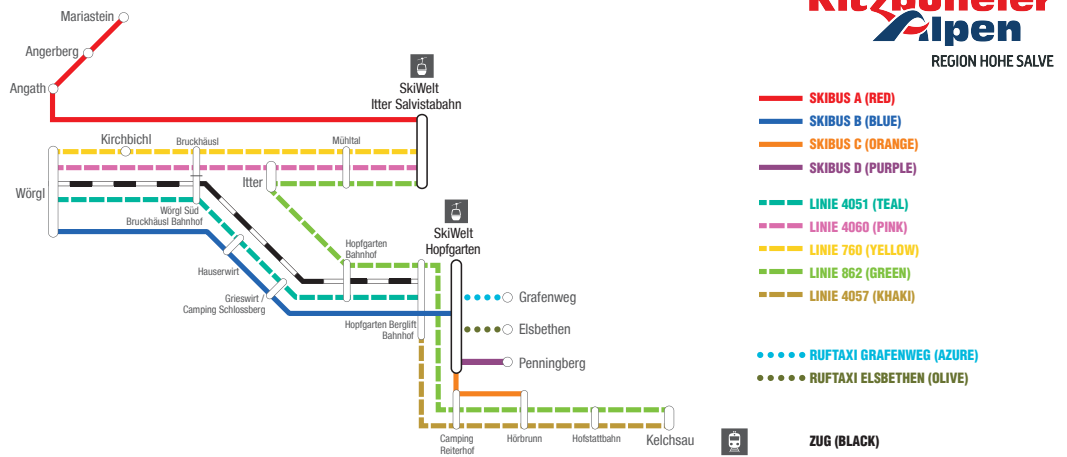

Skibusfahrplan 2023/24

Gültig ab 08.12.2023
Valid from 08/12/2023

Ruftaxi SkiWelt Hopfgarten – Grafenweg

HALTESTELLE STOP	TÄGLICH DAILY
Hopfgarten Grafenweg – SkiWelt Hopfgarten	
○ Hopfgarten Grafenweg – ab Rotharlhof	09:15
○ SkiWelt Hopfgarten (Haltestelle direkt beim Parkhaus der Bergbahn Hopfgarten)	09:30

SkiWelt Hopfgarten – Hopfgarten Grafenweg	
○ SkiWelt Hopfgarten (Haltestelle direkt beim Parkhaus der Bergbahn Hopfgarten)	16:00
○ Hopfgarten Grafenweg – ab Rotharlhof	16:15

Fahrplan gültig bis auf Widerruf | Timetable valid until further notice