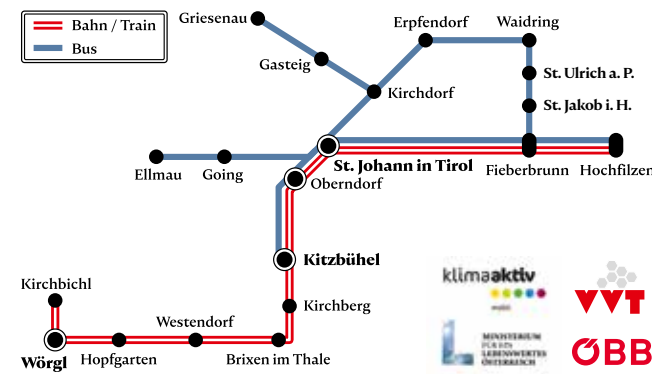

Kletterwald Hornpark (*climbing parcours / Flying Fox*)

6380 St. Johann in Tirol
www.hornpark.at / Tel. 0676 848062100
täglich buchbar, freitags Ermäßigung mit St. Johann Card –
Harschbichlbahn Mittelstation
every day possible, on Fridays reduction with St. Johann Card –
mid station cable car Harschbichl

Koasa Boulder – Boulderhalle St. Johann in Tirol

6380 St. Johann in Tirol, Salzburgerstraße 17c
www.boulderhalle-stjohann.at / Tel. 05352 21610
Beim Lösen eines Tagestickets – eine gratis Brezel für Erwachsene
one free brezel for adults when buying a 1 day ticket

Mountain High Adventure Center

St. Johann in Tirol / Kirchdorf in Tirol
www.mountain-high.at / Tel. 0676 848062100

Segway Touren: täglich buchbar, immer montags und mittwochs Ermäßigung mit St. Johann Card / every day possible, every Monday and Friday reduction with St. Johann Card

Tandem Paragliding: täglich buchbar, immer samstags ermäßigte Preise mit St. Johann Card / every day possible, every Saturday reduction with St. Johann Card

Paintball

6372 Oberndorf, Franz-Cervinka-Weg 3
www.paintball-kitzbuehel.at / Tel. 0681 20560980
10% Ermäßigung auf Eintrittspreise, ab 6 Personen möglich,
2 Stunden, Terminvereinbarung erforderlich / 10% reduction on entrance fees, minimum 6 persons, 2 hours, booking required!

Inklusive Bus- und Bahnnutzung*

Local bus and train service included*

Zusätzlich kostenlose Skibusverbindung in der Region!

Additional free ski bus service in the region!

Detaillierte Informationen und Fahrpläne erhalten Sie in den Tourismusbüros der Region St. Johann in Tirol, Oberndorf, Kirchdorf und Erpfendorf. / Further information and timetables are available at the tourist offices of the region.

*Nur mit gültiger St. Johann Card! (nicht in Railjet, EC & IC), St. Johann Card = Fahrkarte
*Only with valid St. Johann Card! (not on Railjet, EC & IC) St. Johann Card = ticket

Region St. Johann in Tirol
6380 St. Johann in Tirol, Poststraße 2
Tel. +43 5352 63335-0
www.kitzalps.cc

Grafik: www.michaelriedmann.at; Bilder: Staudinger, Archiv TVB Kitzbüheler Alpen St. Johann i. T.