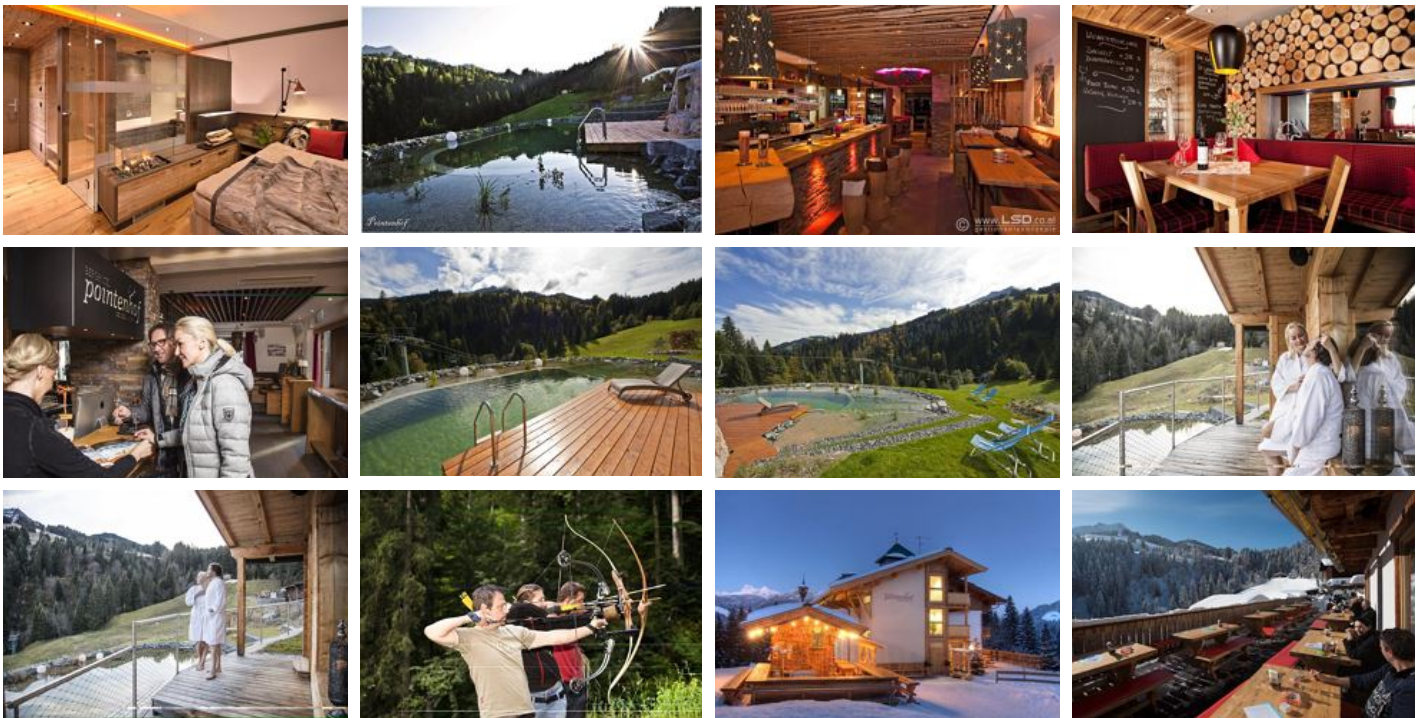

# Berghotel Pointenhof Die Insel am Berg

## appartamento vacanze al St. Johann in Tirol

Sommer: Die Insel am Berg (Berghotel Pointenhof) befindet sich ca. 2,5 km oberhalb von St. Johann auf 1.000 m Seehöhe direkt im Wandergebiet in ruhiger und erholsamer Lage. Wir bieten auch persönlich geführte Wanderungen in unserer herrlichen Bergwelt an. Wenn es das Wetter erlaubt veranstalten wir wöchentlich einen Grillabend. Familien mit Kindern sind herzlich willkommen. Da bei uns die Bergstrasse endet können sich die Kinder frei bewegen. Spielplatz ist vorhanden. Ausstattung Sommer wie Winter gleich: Familienzimmer, Doppelzimmer und 2 Appartements Essen & Trinken: Gut bürgerliche internationale Küche. Winter: Die Insel am Berg (Berghotel Pointenhof) befindet sich ca. 2,5 km oberhalb von St. Johann auf 1.000 m Seehöhe direkt an den Skipisten. Die Talstation der Jodlalm Doppelsesselbahn ist vor dem Haus. Die Bergstrasse ist auch im Winter befahrbar (Schneeketten).