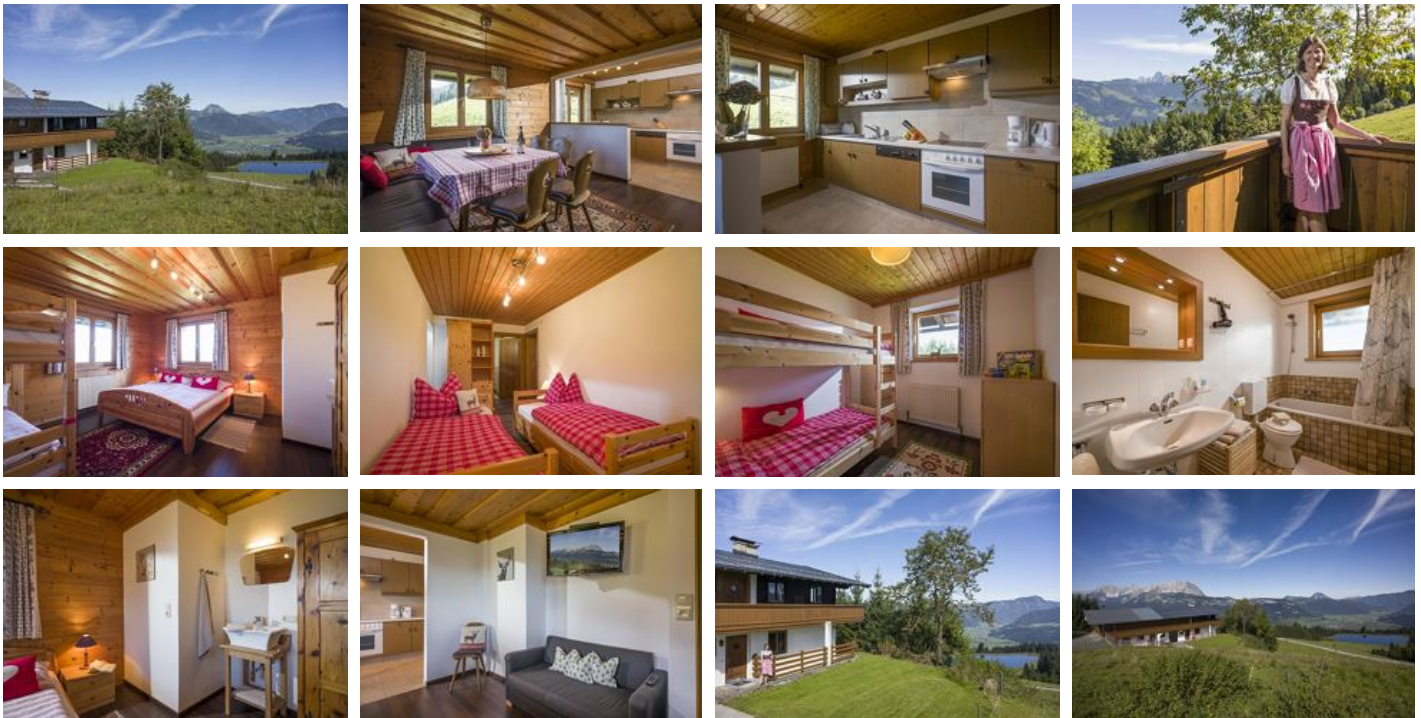

Almen am Kitzbüheler Horn - Schleichalm

appartamento vacanze al St. Johann in Tirol

Unsere Alm liegt am Kitzbüheler Horn auf 1200m mit wunderschönem Blick auf das Kaisergebirge.

Rustikales alpines Versteck im Tiroler Unterland. Direkt an der Skipiste von St. Johann, nur 2 Stunden von München entfernt, und mit herrlichem Blick auf den Wilden Kaiser. Im Winter kann die Alm nur mit dem Skilift und den Skiern erreicht werden, aber in der Nähe von Restaurants gibt es Essen.

zona di alta montagna · zona tranquilla · vicino al bosco · vicino piste da sci · sulla ciclabile · vicino ai prati · isolato · sul sentiero

Camere e appartamenti

Offerte attuali

app/3 sale letto/vasca da bagno, WC

1-6 Personen · 3 Camera da letto · 60 m²

ab
€ 120,00

per appartamento AI 21.05.2019

VAI ALL'OFFERTA

Almen am Kitzbüheler Horn - Schleichalm

appartamento vacanze al St. Johann in Tirol

Almen am Kitzbüheler Horn 2