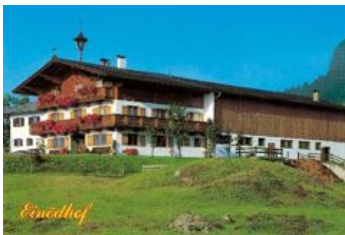

Einödthof

agriturismo in Kirchdorf in Tirol

Schwendter Straße 26 · A-6382 Kirchdorf in Tirol · 0043 5352 64440
More information at <https://www.kitzbueheler-alpen.com/einoedthof>

Einödhof

agriturismo al Kirchdorf in Tirol

Unser Einödhof liegt am Fuße des Niederkaisers. Genießen Sie auf einer Anhöhe die schöne Aussicht über den gesamten Talkessel. Im Sommer bietet Ihnen der Wilde Kaiser eine Vielzahl von Wander- und Klettertouren sowie zahlreiche Rad- und Mountainbikewege.

vicino al bosco · isolato · zona tranquilla · vicino ai prati

Camere e appartamenti

Offerte attuali

camera 3 letti doccia, WC

2-3 Personen · 1 Camera da letto

ab
€ 27,00

a persona Al 19.05.2019

[VAI ALL'OFFERTA](#)