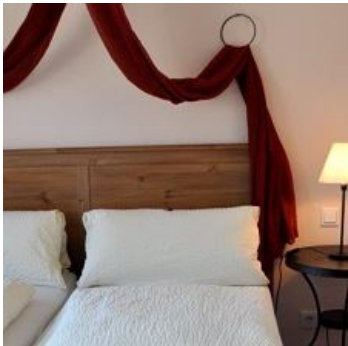

central location · right on the bike path

Rooms and Apartments

Current Offers

double room with shower, WC

Doppelzimmer mit Bad/WC inkl. Dusche - SatTV

ab
€ 32,00

per person on 08.12.2022

[TO THE OFFER](#)

1-2 Personen · 1 Bedrooms · 20 m²

apartment/1 bedroom/shower, WC

Das Appartement verfügt über Dusche/WC/Badewanne und Kochnische; Esstisch mit 4 Sitzplätzen; Sitzecke. Das Schlafzimmer ist durch einen kleinen Durchgang mit Vorhang vom Wohn- Essbereich getrennt.

ab
€ 119,00

per apartment on 08.12.2022

[TO THE OFFER](#)

1-6 Personen · 1 Bedrooms

hotel apartment with bath tub, WC

Das Appartement verfügt über Dusche/WC/Badewanne und Kochnische; Esstisch mit 4 Sitzplätzen; Sitzecke. Das Schlafzimmer ist durch einen kleinen Durchgang mit Vorhang vom Wohn- Essbereich getrennt.