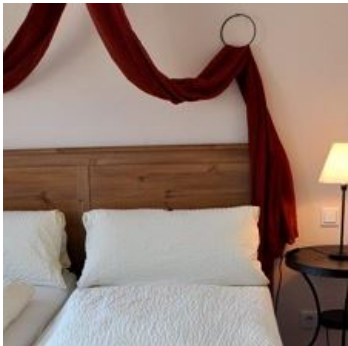

central location · right on the bike path

Rooms and Apartments

Current Offers

double room with shower, WC

Double room with bath/toilette incl. shower - SatTV

1-2 Personen · 1 Bedrooms · 20 m²

ab
€ 45,00

per person on 12.08.2024

[TO THE OFFER](#)

apartment/1 bedroom/shower, WC

Das Appartement verfügt über Dusche/WC/Badewanne und Kochnische; Esstisch mit 4 Sitzplätzen; Sitzecke. Das Schlafzimmer ist durch einen kleinen Durchgang mit Vorhang vom Wohn- Essbereich getrennt.

1-6 Personen · 1 Bedrooms

ab
€ 180,00

per apartment on 12.08.2024

[TO THE OFFER](#)

hotel apartment with bath tub, WC

Das Appartement verfügt über Dusche/WC/Badewanne und Kochnische; Esstisch mit 4 Sitzplätzen; Sitzecke. Das Schlafzimmer ist durch einen kleinen Durchgang mit Vorhang vom Wohn- Essbereich getrennt.