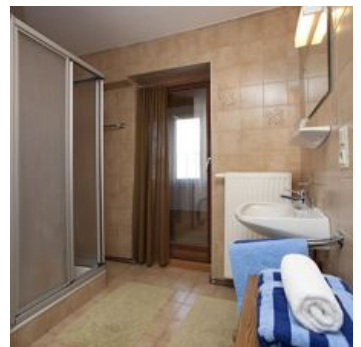

Gasslbauer

farm, farmhouse in St. Johann in Tirol

Almdorf 31 · A-6380 St. Johann in Tirol · **0043 5352 62594**

Gasslbauer

farm, farmhouse in St. Johann in Tirol

Das Bauernhaus im alten Tiroler Stil befindet sich in einer herrlichen Alleinlage in Waldnähe mit einer ruhigen Liegewiese. Es ist 1km vom Ortszentrum entfernt. Die Eichenhoflifte und die Schischule sind ganz in der Nähe (5 Gehminuten). Die Zimmer sind geräumig und hell, inklusive Frühstück. Die Ferienwohnung befindet sich im 1. Stock eines frei stehenden Hauses gegenüber vom Bauernhof. Frühstück können Sie auf Wunsch gegen Verrechnung am Bauernhof bekommen.

near the forest · meadowlands

Rooms and Apartments

Current Offers

Double room, shared shower/shared toilet

1-3 Personen · 1 Bedrooms

ab
€ 28,00

per person on 08.12.2022

[TO THE OFFER](#)

Triple room, shower, toilet

2-3 Personen · 1 Bedrooms

ab
€ 32,00

per person on 08.12.2022

[TO THE OFFER](#)

4-bed-room with running hot/cold water

2-4 Personen · 1 Bedrooms

ab
€ 28,00

per person on 08.12.2022

[TO THE OFFER](#)

Single room, shower

1 Person · 1 Bedrooms

ab
€ 29,00

per person on 08.12.2022

[TO THE OFFER](#)

Conditions