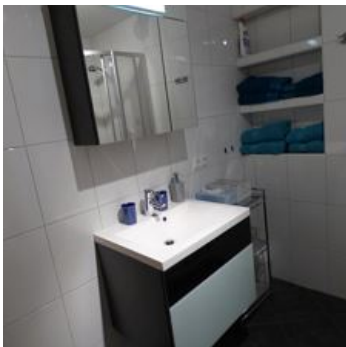

Ferienwohnung Astl

holiday apartment in Kirchdorf in Tirol

Nettes Einfamilienhaus in ruhiger und zentraler Lage direkt am Fuße des Wilden Kaisers. Familien, Naturliebhaber und Sportbegeisterte finden bei uns alles was das Herz begehrt. In ruhiger Lage direkt am Wanderweg und an der Loipe. Schöne Ferienwohnung mit 2 Zimmer und einer Wohnküche.

Gemütliches Appartement mit Balkon, Bad/WC, Flat TV, Fußbodenheizung, sowie elektrische Rollos, Gitterbett mit Bettwäsche. Freies WLAN ist verfügbar.

Bei Ihrer Ankunft ist ein Saeco Kaffeevollautomat mit Kaffee, Milch, Zucker und Tees vorhanden.

Es ist auch eine Rodel für Kleinkinder zum Ausborgen da.

Wunderbarer Ausblick auf die Skiregion SkiStar St.Johann/Kirchdorf