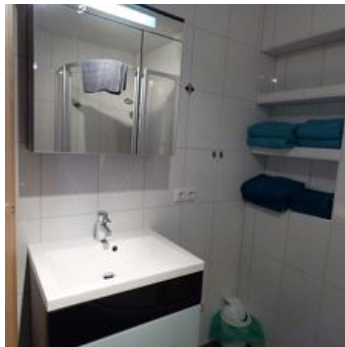

Ferienwohnung Astl

holiday apartment in Kirchdorf in Tirol

Nettes Einfamilienhaus in ruhiger und zentraler Lage direkt am Fuße des Wilden Kaisers. Familien, Naturliebhaber und Sportbegeisterte finden bei uns alles was das Herz begehrt. In ruhiger Lage direkt am Wanderweg und an der Loipe. Schöne Ferienwohnung mit 2 Zimmer und einer Wohnküche.

Gemütliches Appartement mit Balkon, Bad/WC, Flat TV, Fußbodenheizung, sowie elektrische Rollos, Gitterbett mit Bettwäsche. Freies WLAN ist verfügbar.

Bei Ihrer Ankunft ist ein Saeco Kaffeevollautomat mit Kaffee, Milch, Zucker und Tees vorhanden.

Es ist auch eine Rodel für Kleinkinder zum Ausborgen da.

Wunderbarer Ausblick auf die Skiregion SkiStar St.Johann/Kirchdorf