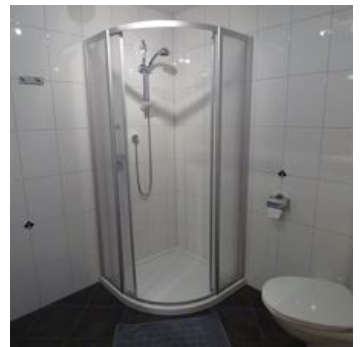

Ferienwohnung Astl

holiday apartment in Kirchdorf in Tirol

Nettes Einfamilienhaus in ruhiger und zentraler Lage direkt am Fuße des Wilden Kaisers. Familien, Naturliebhaber und Sportbegeisterte finden bei uns alles was das Herz begehrt. In ruhiger Lage direkt am Wanderweg und an der Loipe. Schöne Ferienwohnung mit 2 Zimmer und einer Wohnküche.

Gemütliches Appartement mit Balkon, Bad/WC, Flat TV, Fußbodenheizung, sowie elektrische Rollos, Gitterbett mit Bettwäsche. Freies WLAN ist verfügbar.

Bei Ihrer Ankunft ist ein Saeco Kaffeevollautomat mit Kaffee, Milch, Zucker und Tees vorhanden.

Es ist auch eine Rodel für Kleinkinder zum Ausborgen da.

Wunderbarer Ausblick auf die Skiregion SkiStar St.Johann/Kirchdorf