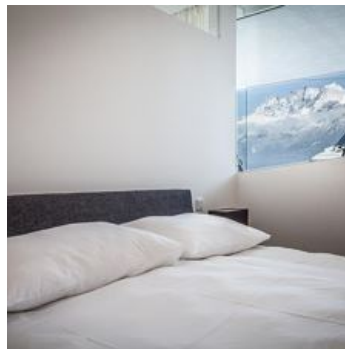

Designappartement Apfeldorf

holiday apartment in St. Johann in Tirol

HOCHWERTIGES DESIGNAPPARTEMENT IN TRAUMHAFTER LAGE am Fuß des Kitzbüheler Horns und mit Blick auf den Wilden Kaiser fertiggestellt Dezember 2012. Das Appartement liegt direkt an der Skipiste (100m bis zur Liftstation) - in mitten eines alten bäuerlichen Weilers. Nach einem tollen Skitag genießen Sie die Abendsonne entweder auf der wohnungseigenen Terrasse, oder im Wohnzimmer mit Traumaussicht. Die Wohnung ist vollständig ausgestattet, hat einen eigenen Skiraum mit Schuhtrockner für 5 Personen. Kaffeemaschine Nespresso ist vorhanden und Tabs können bei uns gekauft werden. Falls Sie Abends Lust haben, fein Essen zu gehen, können Sie fußläufig mehrere empfehlenswerte Restaurants und Bars oder Cafe's besuchen - der Ortskern ist zu Fuß 10 Minuten entfernt. Wenn Sie also für Ihren Urlaub etwas besonders suchen, freuen wir uns über Ihre Anfrage!

right on the slope · quiet location · mountain location · near the forest · on the hiking path

Rooms and Apartments

Current Offers

Apartment, shower and bath tub, 2 bed rooms

2-4 Personen · 2 Bedrooms · 75 m²

Enjoy your holiday on 75m² with large south facing terrace (2 bedrooms!) Fantastic panoramic views of the Wilder Kaiser mountain, quiet area, directly on the ski slope (ski in & out), walking distance...