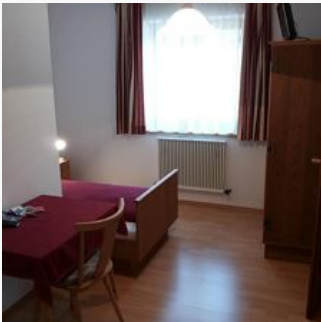

Biesinghof

farm, farmhouse in Kirchdorf in Tirol

Wenger Straße 44 · A-6382 Kirchdorf in Tirol · sinnesbergertgls@gmail.com · +43 650 240016

Biesinghof

farm, farmhouse in Kirchdorf in Tirol

Unser Haus liegt in sonniger und ruhiger Lage. Wir haben Nichtraucherzimmer mit Balkon, Kochnische mit Kühlschrank im Gang und einen Trockenraum für nasse Bekleidung. Die Zimmer sind rustikal und geschmackvoll eingerichtet. Im Sommer kann man direkt vom Haus aus Wanderungen unternehmen und im Winter verläuft die Langlaufloipe neben dem Haus. Unser Wohnhaus ist vom Wirtschaftsgebäude getrennt.

meadowlands · right at the cross-country ski trail · right on the bike path · quiet location · near the forest

Rooms and Apartments

Current Offers

double room with shower, WC

2-4 Personen · 1 Bedrooms

ab
€ 30,00

per person on 24.05.2025

[TO THE OFFER](#)

single room with shower, WC

1 Person · 1 Bedrooms

ab
€ 34,00

per person on 24.05.2025

[TO THE OFFER](#)

Biesinghof