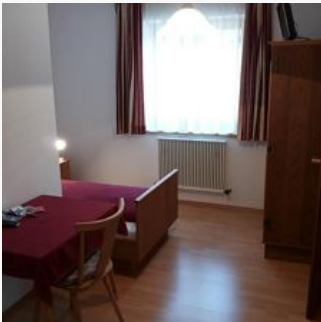

Biesinghof

farm, farmhouse in Kirchdorf in Tirol

Wenger Straße 44 · A-6382 Kirchdorf in Tirol · tglssinnesberger@drei.at · 0043 650 240016

Biesinghof

farm, farmhouse in Kirchdorf in Tirol

Unser Haus liegt in sonniger und ruhiger Lage. Wir haben Nichtraucherzimmer mit Balkon, Kochnische mit Kühlschrank im Gang und einen Trockenraum für nasse Bekleidung. Die Zimmer sind rustikal und geschmackvoll eingerichtet. Im Sommer kann man direkt vom Haus aus Wanderungen unternehmen und im Winter verläuft die Langlaufloipe neben dem Haus. Unser Wohnhaus ist vom Wirtschaftsgebäude getrennt.

meadowlands · right at the cross-country ski trail · right on the bike path · quiet location · near the forest

Rooms and Apartments

Current Offers

double room with shower, WC

2-4 Personen · 1 Bedrooms

ab
€ 25,00

per person on 18.05.2022

[TO THE OFFER](#)

single room with shower, WC

1 Person · 1 Bedrooms

ab
€ 29,00

per person on 18.05.2022

[TO THE OFFER](#)

Biesinghof