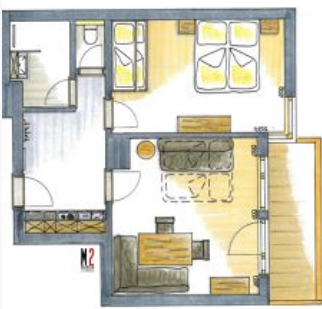

Apartment, shower, toilet, 1 bed rooms

47m2 groß, 1 tot 6 Personen, 1 großes Schlafzimmer (1 x Doppelbed & Stockbett, badezimmer mit douche/ WC, Wohnküche mit Sitzecke und schlafcoach für 2 weitere personen. Balkon mit wunderschönes au...

1-6 Personen · 1 Bedrooms · 47 m²

ab
€ 110,00

per apartment on 05.06.2023

TO THE OFFER