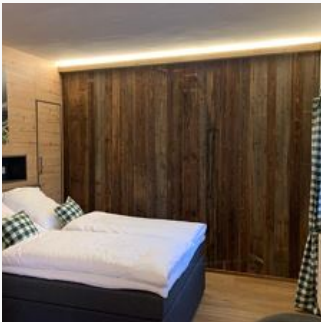

holiday apartment in Kirchberg in Tirol

Herzlich Willkommen bei den Hahns in Kirchberg! Bei uns finden Familien und kleine Gruppen bis zu sechs Personen ihr gemütliches Heim für den Urlaub in den Kitzbüheler Alpen. Ein Zuhause bei Freunden, zentral gelegen und Sommer wie Winter problemlos erreichbar. Der Dorfkern und die Skibushaltestelle sind nur ein paar Schritte entfernt. Wir freuen uns auf Euren Besuch!

central location · right at the ski-bus/ hiking-bus/ bus stop

Rooms and Apartments

Current Offers

Apartment, shower and bath, toilet, 2 bed rooms

1-6 Personen · 2 Bedrooms · 80 m²

Our app. is 80m² with private access. Upstairs you will find 2 double bedrooms (one with a balcony). In the EC bathroom with shower and bathtub and washer / dryer, separate toilet. Large fully equippe...

ab
€ 150,00

per apartment on 22.07.2024

TO THE OFFER

Apartment, shower, toilet, 1 bed room

1-2 Personen · 1 Bedrooms · 35 m²

In a small 30 sqm cottage in a quiet, central location is a completely renovated apartment for two people, with kitchenette, double bed, bathroom with shower and separate toilet.