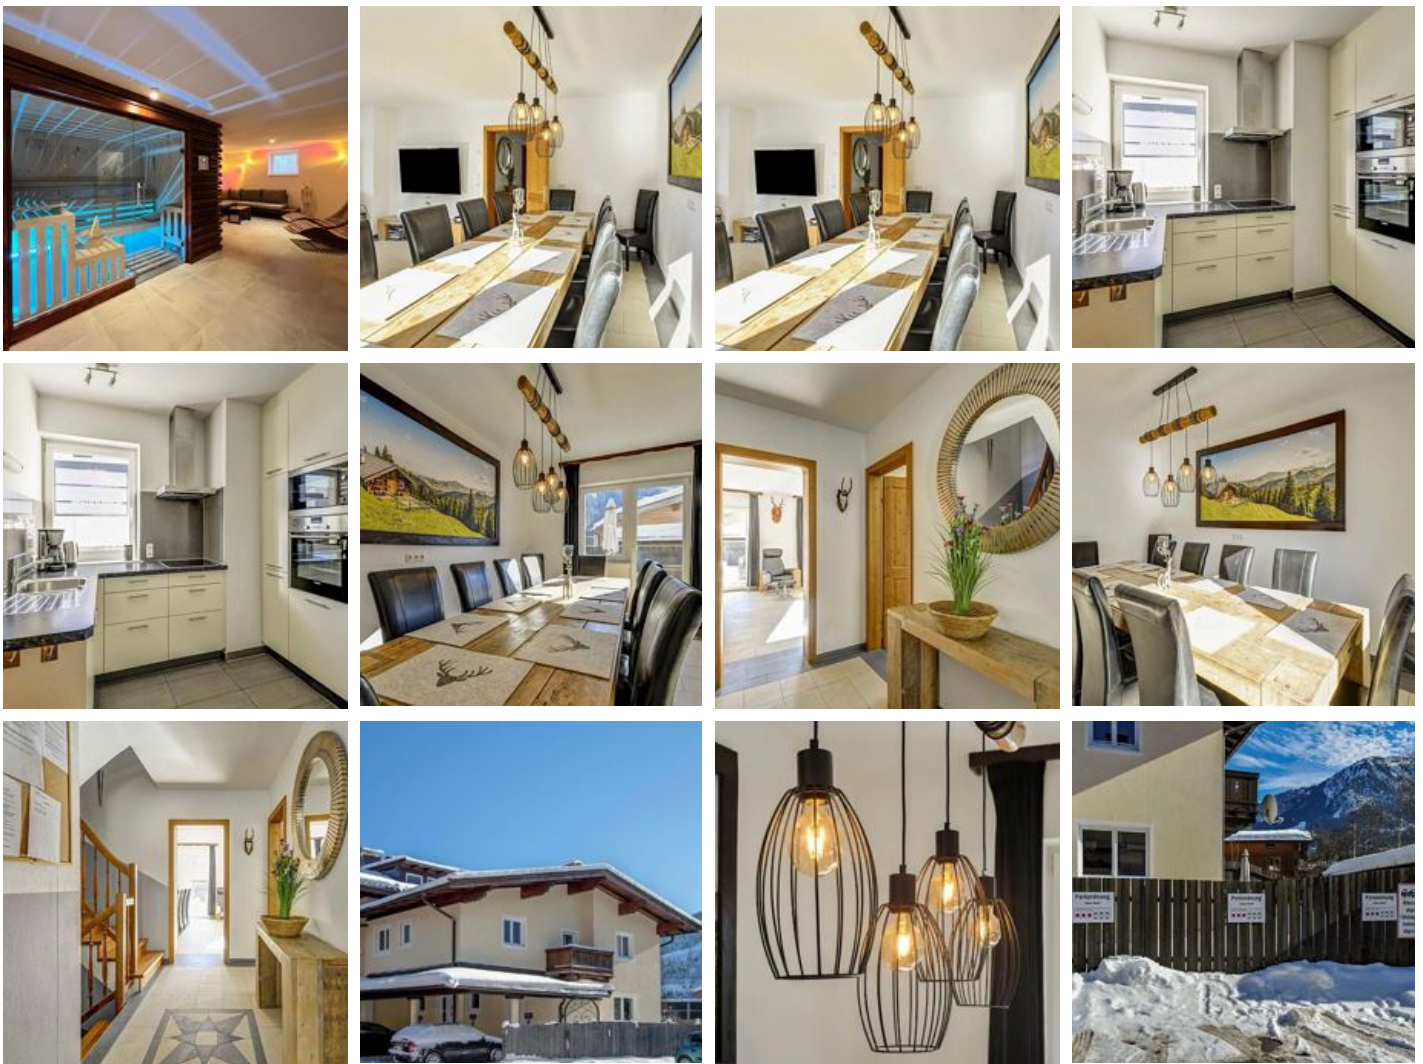

## Residenz im Dorf - Brixen i. Th.

### holiday apartment in Brixen im Thale

Wenn du in dieser zentral gelegenen Unterkunft übernachtet, hat deine Familie alle wichtigen Anlaufpunkte ganz in der Nähe. Das modern eingerichtete Ferienhaus verfügt über 3,5 Schlafzimmer und 2 Badezimmer und befindet sich in traumhafter Lage, mitten im gemütlichen Dorfkern von Brixen. Die Gondelbahn (mit Anschluss an das größte Skigebiet Österreichs) ist in 2 Minuten erreichbar.

central location · mountain location · sauna