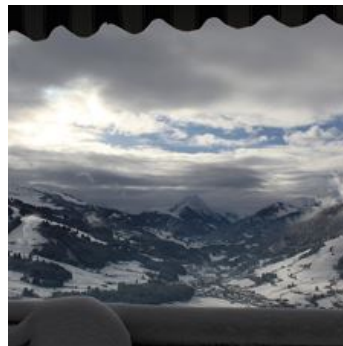

Panorama Appartement Filzerhof

holiday apartment in Kirchberg in Tirol

Welcome to the most beautiful panoramic view in the middle of the Kitzbühel Alps! The Filzerhof Panorama Apartments are located at 1.150m above sea level on the sunny side of Kirchberg, from where you can enjoy an unforgettable 180° view. Enjoy your timeout and the well-deserved relaxing moments - only a stones throw away you will find the complete range of activities that the Kitzbühel Alps have to offer. We are happy to introduce you to our house in more detail on the following pages - take a look at our comfortable holiday apartments. We have made it our goal to offer our guests an unforgettable - relaxing holiday in a quiet location. Translated with www.DeepL.com/Translator (free version)

mountain location · quiet location · near the forest · on the hiking path · meadowlands · private setting · vitality training · massage · yoga

Rooms and Apartments

Current Offers

Apartment, shower or bath, toilet, 1 bed room

Gastgeberfamilie: Kriechhammer Hager. Marina und Stefan mit Alina und Fabian. Wir fühlen uns sehr wohl hier an diesem schönen Platz am Sonnberg und teilen gerne den traumhaften Ausblick und die Ruhe mit unseren Gästen. Der Filzerhof (ein ehemaliges Gasthaus) ist schon immer in Familienbesitz und wir dürfen ihn weiterführen. Wir wohnen selber im Haus und sind so für unsere Gäste bei Bedarf erreichbar. Wohlfühlen - Abschalten und Tiroler Gastfreundlichkeit ist unser Motto und wir bemühen uns sehr dies für Sie umzusetzen. Auf unseren großzügigen Terrassen oder in der Med. Heilmassagepraxis im Haus, können Sie zusätzlich vom Alltag entspannen. Darum kümmere ich mich als Gastgeberin persönlich.