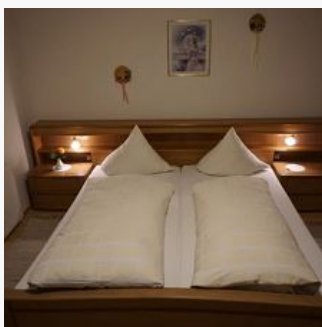

#### apartment/1 bedroom/shower, WC

1-2 Personen · 1 Bedrooms · 35 m<sup>2</sup>

Zwei Zimmer Appartement ca. 35m<sup>2</sup> für 2 Personen mit kleiner Terrasse!  
Doppelzimmer mit zusätzlichem Schlafsofa, Küche, Dusche/WC, SAT-TV,  
WLAN, Föhn, Hand- und Badetücher!

## apartment/1 bedroom/bath tub, WC

1-4 Personen · 1 Bedrooms · 60 m<sup>2</sup>

Apartment for 2 - 4 persons approx. 60m<sup>2</sup> south/east Living/sleeping area for 2 persons with kitchen, 1 bedroom (double bed), 2 x balconies, satellite TV, WiFi, hair dryer, shower, WC, towels, safe sup...