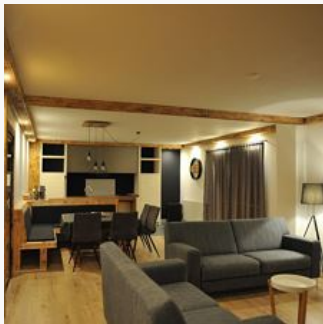

#### Apartment, shower, toilet, 3 bed rooms

luxe appartement(120m2) op toplocatie , 100mtr van de Gondel, 3 slaapkamers , 3 badkamers , 3 aparte WC's

ab  
**€ 550,00**

per apartment on 07.08.2024

**TO THE OFFER**