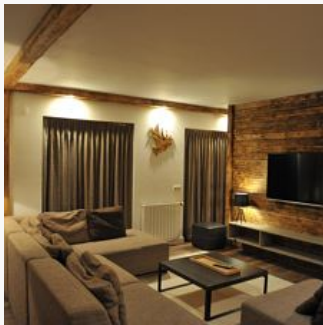

Apartment, separate toilet and shower/bathtub, 3 bed rooms

luxe appartement(115m2) op toplocatie , 100mtr van de Gondel, 3 slaapkamers , 2 badkamers , 2 aparte WC's, Balcony

ab
€ 550,00

per apartment on 07.08.2024

TO THE OFFER

3-6 Personen · 3 Bedrooms · 115 m²

Conditions

Kostenloses Wlan und Kostenloser Parkplatz direkt beim Appartement