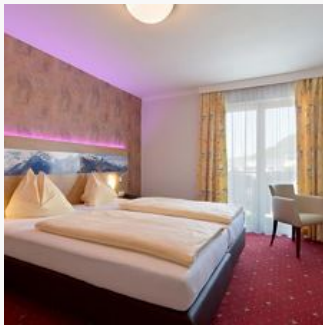

triple room with shower, WC

1-3 Personen · 1 Bedrooms · 28 m²

Wenn Sie also zu dritt reisen, ist unser Dreibettzimmer wie gemacht für Sie. Schönes Doppelzimmer mit Ausziehcouch Ausstattung: teilweise mit Balkon, DU/WC, Flachbild Sat TV, Haarföhn, Zimmersafe, kos...

ab
€ 85,00

per person on 15.04.2026

[TO THE OFFER](#)