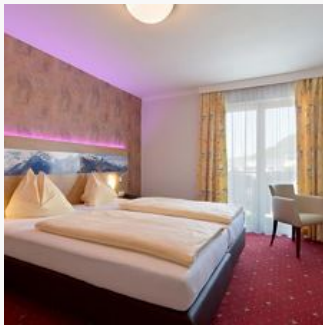

double room with shower or bath tube, WC

1-2 Personen · 1 Bedrooms · 25 m²

Doppelzimmer Superior Zimmergröße 25 m² Das Superior Doppelzimmer mit herrlichem Bergblick machen es leicht sich wohlfühlen. Ausstattung: Balkon, Flachbild Sat TV, Bad mit Dusche, WC getrennt, Föhn, g...

ab
€ 70,00

per person on 15.04.2026

[TO THE OFFER](#)

triple room with shower, WC

1-3 Personen · 1 Bedrooms · 28 m²

Wenn Sie also zu dritt reisen, ist unser Dreibettzimmer wie gemacht für Sie. Schönes Doppelzimmer mit Ausziehcouch Ausstattung: teilweise mit Balkon, DU/WC, Flachbild Sat TV, Haarföhn, Zimmersafe, kos...

ab
€ 85,00

per person on 15.04.2026

[TO THE OFFER](#)

juniorsuite with shower, WC

1-3 Personen · 1 Bedrooms · 30 m²

Im Tiroler Stil eingerichtete Hotelsuite mit Balkon und eigenem Bad mit Dusche/WC. Das einladende Ambiente, der traumhafte Ausblick auf die Tiroler Berge und ein super bequemes Doppelbett lassen kein...

ab
€ 105,00

per person on 15.04.2026

TO THE OFFER

Double room, shower or bath, toilet, balcony

1-2 Personen · 1 Bedrooms · 20 m²

Doppelzimmer Comfort Zimmergröße 20 m² Gemütlich eingerichtete Doppelzimmer teilweise mit Balkon, Ausstattung: DU/WC, Flachbild Sat TV, Haarföhn, Zimmersafe, kostenfreies WLAN,