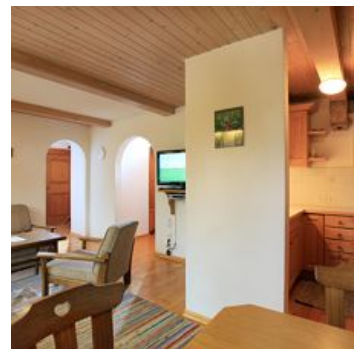

Haus Boarbauer

farm, farmhouse in Kirchberg in Tirol

Unser Hof bietet seinen Gästen vor allem Ruhe und sorgsam gepflegte Natur zur Erholung von der Hektik des Alltages. Hier können Sie in frischer Luft Energie tanken sowie eine wunderbare Landschaft genießen und erwandern. Bei Interesse können unsere Gäste auch verschiedene Arbeitsabläufe miterleben bzw. die Tiere während der allgemeinen täglichen Versorgung im Stall besuchen. kostenloses WLAN im gesamten Haus

near the forest · mountain location · meadowlands · on the hiking path · quiet location