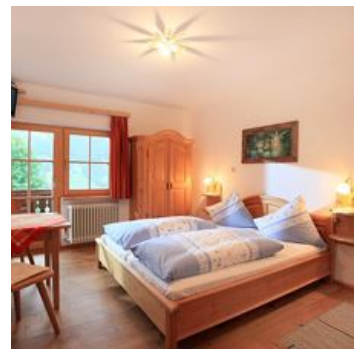

near the forest · mountain location · meadowlands · on the hiking path · quiet location

Rooms and Apartments

Current Offers

apartment/1 bedroom/bath tub, WC

Diese App. ist rustikal eingerichtet, mit Holzboden, Sat-TV, Kochnische mit Essecke sowie Bad-WC.

4-5 Personen · 2 Bedrooms · 74 m²

ab
€ 100,00

per apartment on 22.06.2021

TO THE OFFER

double room with shower, WC

Dieses Zimmer ist im ländlichen Stil eingerichtet und ist auch mit einem Parkettboden ausgestattet. Das Frühstück wird Ihnen in der gemütlichen Bauernstube, mit Kachelofen ausgestattet, serviert.