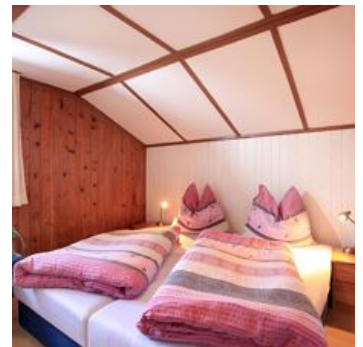

central location · on the hiking path · right on the bike path · near the forest · quiet location

Rooms and Apartments

Current Offers

apartment/1 bedroom/shower, WC

2-4 Personen · 1 Bedrooms · 25 m²

Unser Haus liegt in zentraler aber doch ruhiger Lage am Rande der Ortsmitte. in 5 Minuten erreichen Sie das Zentrum, in 2 Minuten die Bushaltestelle. Die Skiabfahrt führt Sie bis vor die Haustüre.