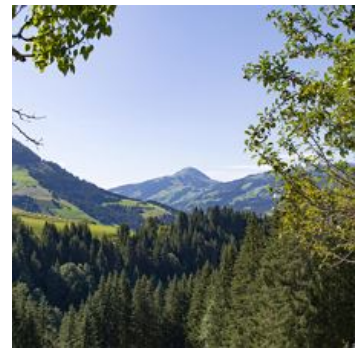

Mitten in den Kitzbüheler Alpen, auf 1000 Meter Seehöhe, liegt das schöne Appartement (für max. 4 Personen) auf unserem Bergbauernhof Herrenlehen - perfekt zum Wandern, Mountainbiken, Ski fahren, Snowboarden, Skitouren gehen, Rodeln, Natur genießen oder einfach zum Entspannen. Bis zum Zentrum vom Kirchberg i.T. sind es 3 km, bis zur Talstation der Fleckalmbahn sind es 2,5 km. Diverse Wanderrouten führen direkt vom Haus weg.

Winter: 1 Km lange Bergstraße, Schneeketten und Allrad erforderlich.

near the forest · outskirts of town · right on the bike path · quiet location · on the hiking path · mountain location

Rooms and Apartments