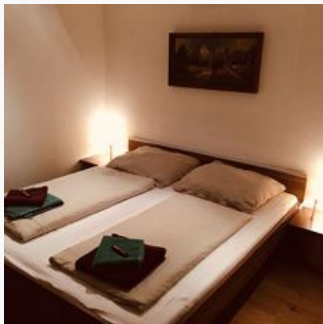

Current Offers

Apartment, shower, toilet, 1 bed room

1-4 Personen · 1 Bedrooms · 40 m²

Neu renoviertes Apartment (ca 40m²) mit Terrasse, kleine Garderobe, voll ausgestattete Küche, Wohnzimmer (mit Bauernofen, Essbereich und Schlaf-Sofa), 1 Schlafzimmer (Doppelbett und TV), Badezimmer (...)