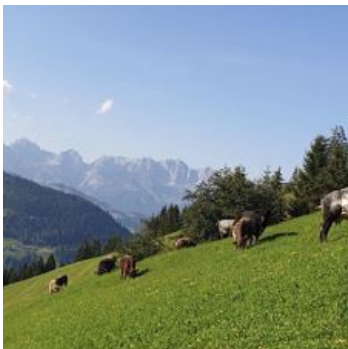

Mitten in den Kitzbüheler Alpen, auf 1000 Meter Seehöhe, liegt das schöne Appartement (für max. 4 Personen) auf unserem Bergbauernhof Herrenlehen - perfekt zum Wandern, Mountainbiken, Ski fahren, Snowboarden, Skitouren gehen, Rodeln, Natur genießen oder einfach zum Entspannen. Bis zum Zentrum vom Kirchberg i.T. sind es 3 km, bis zur Talstation der Fleckalmbahn sind es 2,5 km. Diverse Wanderrouten führen direkt vom Haus weg.

Winter: 1 Km lange Bergstraße, Schneeketten und Allrad erforderlich.

near the forest · outskirts of town · right on the bike path · quiet location · on the hiking path · mountain location

Rooms and Apartments