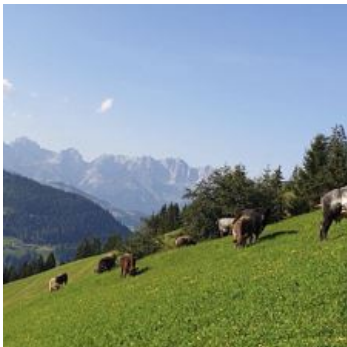

Mitten in den Kitzbüheler Alpen, auf 1000 Meter Seehöhe, liegt das schöne Appartement (für max. 4 Personen) auf unserem Bergbauernhof Herrenlehen - perfekt zum Wandern, Mountainbiken, Ski fahren, Snowboarden, Skitouren gehen, Rodeln, Natur genießen oder einfach zum Entspannen. Bis zum Zentrum vom Kirchberg i.T. sind es 3 km, bis zur Talstation der Fleckalmbahn sind es 2,5 km. Diverse Wanderrouten führen direkt vom Haus weg.

Winter: 1 Km lange Bergstraße, Schneeketten und Allrad erforderlich.

near the forest · outskirts of town · right on the bike path · quiet location · on the hiking path · mountain location

Rooms and Apartments