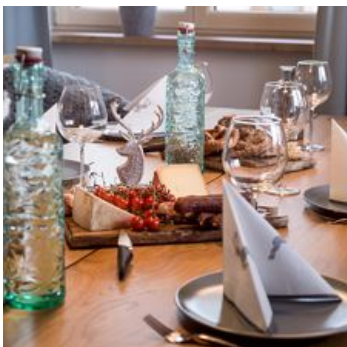

Chalet Achenberg

Ferienhaus in Brixen im Thale

We look forward to welcoming you to Chalet Achenberg. Your journey takes you to Achenberg 40, Brixen im Thale via the Brixen valley. The holiday home is situated on an idyllic hillside location on the Achenberg in a cul-de-sac. The pretty holiday residence lies between Brixen im Thale and Westendorf. All around enjoy nature and begin ski tours, hikes, walks and other activities from here. The attractive garden with two small terraces draws you to spend time and relax among the Tyrolean mountains. Take a seat on the large balcony and enjoy an unobstructed view of the Hohe Salve while listening to the murmuring of the adjacent stream. A beautiful place to enjoy the evening sun.