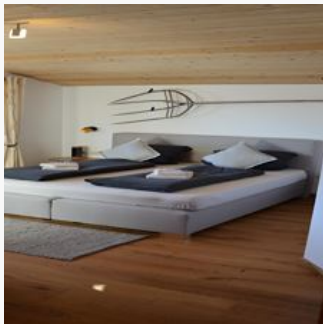

quiet location · on the hiking path · meadowlands · mountain location · near the forest

Rooms and Apartments

Current Offers

Apartment, shower, toilet, 2 bed rooms

Helle Dachgeschosswohnung mit wunderschönem Ausblick auf das Kitzbüheler Horn und Kirchberg. Wohn-Essbereich, Couch (ausziehbar), 2 Schlafzimmer, Vorraum, Dusche/Wc kombiniert, Balkon. Doppelzimmer im...

1-4 Personen · 2 Bedrooms · 50 m²

ab
€ 155,00

per apartment on 07.08.2024

[TO THE OFFER](#)

Double room, shower, toilet, 1 bed room

Doppelzimmer mit Boxspringbett, Dusche/Wc kombiniert, Terrassenzugang mit Sitzmöglichkeit. Traumhafter Ausblick auf Kirchberg und unser Familiengeführtes Gasthaus.