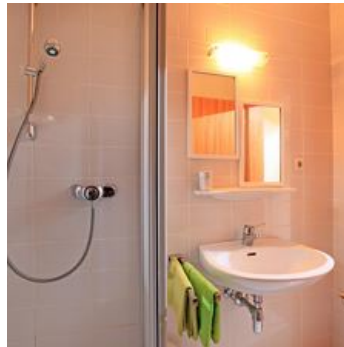

Appartement Bayr

holiday apartment in Kirchberg in Tirol

Ledererweg 3 · A-6365 Kirchberg in Tirol · rabayr@hotmail.com · +43 5357 2922

Appartement Bayr

holiday apartment in Kirchberg in Tirol

Unser Haus liegt in einer ruhigen, sonnigen Lage mit Blick ins Dorf (8 Gehminuten entfernt), Skibushaltestelle (ca. 200 m entfernt) und Langlaufloipe in der Nähe, eigener kleiner Terrasse. (ideal für 2 Erwachsene und 2 Kinder)

quiet location · outskirts of town · right at the cross-country ski trail

Rooms and Apartments

Current Offers

apartment/1 bedroom/shower, WC

App. mit TV und Radio, Kinderbett möglich, Terrasse, Nichtraucherhaus;