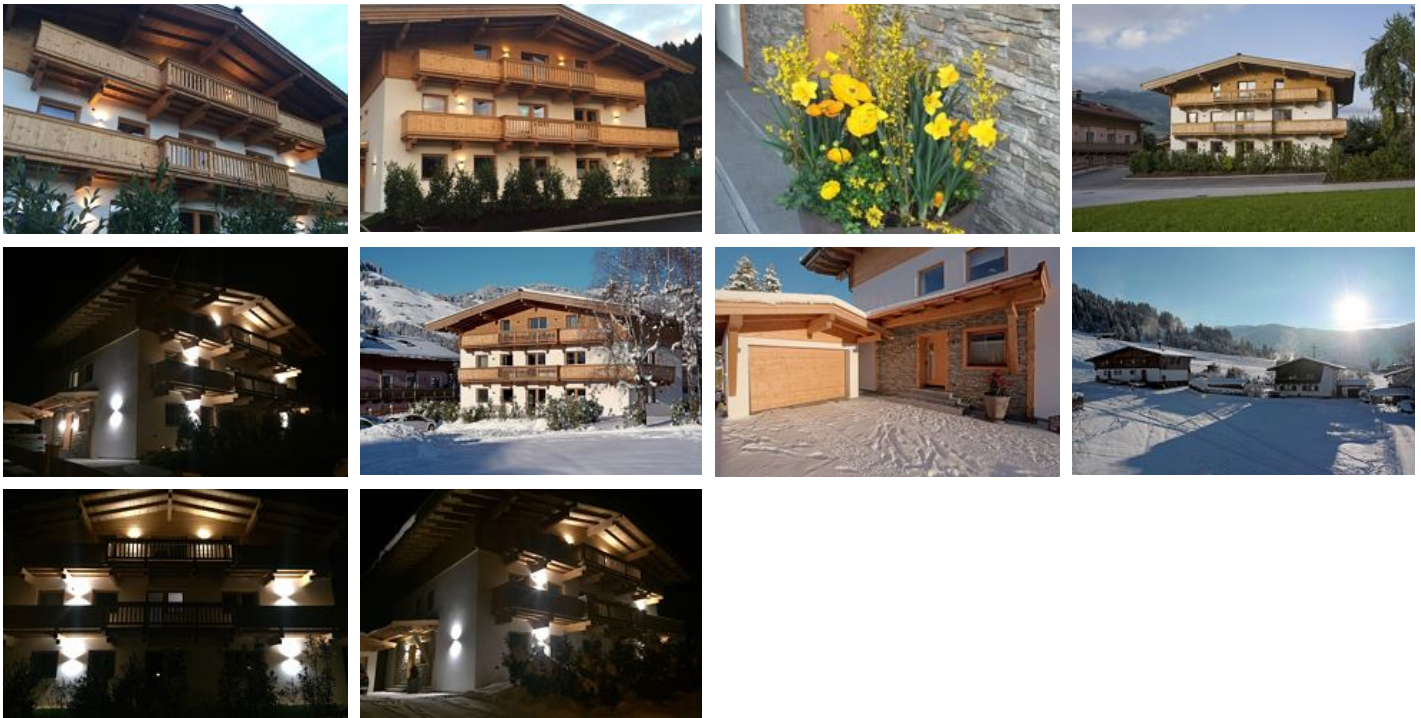

# Appartementhaus Schubert

Ferienwohnung / Appartement in Westendorf

Schulgasse 25 · A-6363 Westendorf · [app.schubert@aon.at](mailto:app.schubert@aon.at) · 0043 5334 2331

Weitere Informationen unter <http://www.appartementhaus-schubert.at>

# Appartementhaus Schubert

## Ferienwohnung / Appartement in Westendorf

Unser Haus befindet sich in ruhiger, sonniger Lage unmittelbar an der Skiwiese und Langlaufloipe mit direktem Einstieg in die Skiwelt Wilder Kaiser-Brixental. Die Ortsmitte sowie zahlreiche Freizeiteinrichtungen erreichen Sie in nur ca. 5 Min. Fußweg. Es erwarten Sie gemütliche, komfortabel-ausgestattete Appartements ca. 50 m<sup>2</sup> für 2-4 Pers. mit Balkon und Blick zur Schiwiese. Die gute Lage unseres Hauses ermöglicht es Ihnen mit den Schiern bis vor die Haustüre zu fahren. Zusätzlich steht Ihnen ein abgeschlossener Skiabstellraum sowie ein Schischuhtrockner zur Verfügung. Brötchenservice auf Wunsch.

Direkt am Radweg · Zentrale Lage · Am Wanderweg · Alleinlage · Ruhige Lage · Wiesenlage · Direkt an der Skipiste · Waldnähe · Direkt an der Loipe