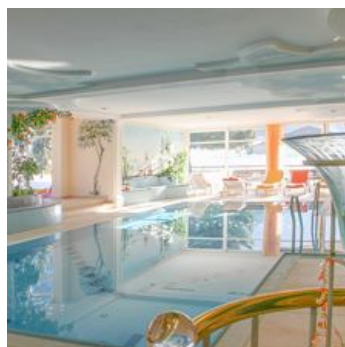

Hotel in Erpfendorf

Der Berghof mit seinem stattlichen Haupthaus eingebettet in eine 6000 qm große Hotelanlage, liegt ruhig und idyllisch im sonnigen Dorfszentrum Erpfendorfs. Alle Zimmer sind mit Bad/WC oder Dusche/WC, Haarfön, Balkon, Telefon, gemütlicher Sitzecke, Zimmersafe und TV mit Kabelanschluß ausgestattet. Im Haupthaus befindet sich ein Personenlift. Wir bieten unseren Gästen gemütliche Gast- und Aufenthaltsräume und eine großzügige Hausbar. In stilvollen Speisesälen bieten wir das Beste aus Küche und Keller.

Zentrale Lage · Ruhige Lage · Direkt an der Loipe · Waldnähe · Direkt am Radweg · Wiesenlage · Direkt an d. Ski-/ Wander-/ Bushaltestelle · Kosmetiksalon · Sanarium · Whirlpool · Wannenbäder · Dampfbad · Dampf-Aroma-Sauna · Ruhe- / Relaxingraum · Gymnastik / -raum · Hallenbad · Massage · Sauna