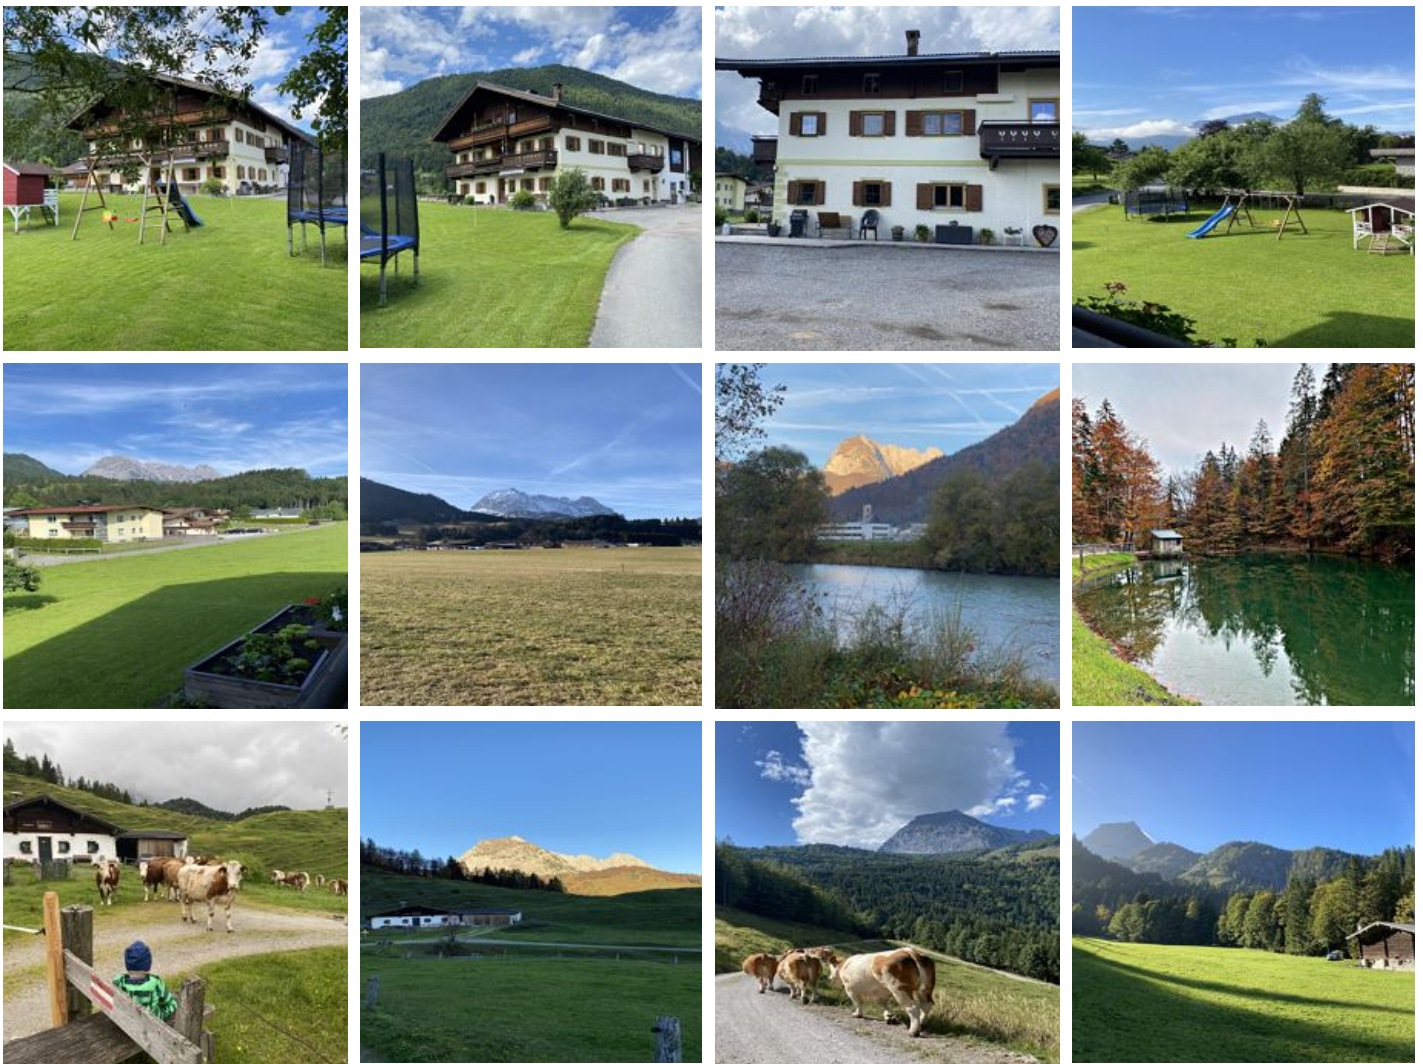

Schusterhof

Bauernhof in Kirchdorf in Tirol

Bicheln 12 · A-6382 Kirchdorf in Tirol · babsilackner@icloud.com · +43 664 9562983

Schusterhof

Bauernhof in Kirchdorf in Tirol

Der Schusterhof liegt im Ortsteil Bichln in Kirchdorf in Tirol, in ruhiger schöner Lage mit herrlicher Aussicht. Die liebevoll neu renovierte Ferienwohnung bietet Platz für 2 Erwachsenen auf Wunsch kann auch ein Zusatzbett für Kinder bereit gestellt werden. Im Sommer der ideale Ausgangsort für herrliche Wanderungen und Radtouren in den Kitzbüheler Alpen und Kaiser Gebirge. Im Winter erreichen sie die Skigebiete St. Johann in Tirol, Steinplatte, Kitzbühel und Skiwelt in nur wenigen Minuten.

Direkt am Radweg · Ruhige Lage · Wiesenlage

Zimmer und Appartements

Aktuelle Angebote

Appartement/Fewo, Dusche, WC, 1 Schlafraum

1-2 Personen · 30 m²

Gemütliche neu renovierte Ferienwohnung mit eigenem Eingang im Parterre mit Terrasse und Gartennutzung. Gerne können sie auch unseren Grill verwenden.

Hallo, mein Name ist Barbara Lackner und ich wohne auf unseren gemütlichen Bauernhof in Kirchodrf in Tirol. Ich freue mich sehr Euch bei mir zu Hause begrüßen zu dürfen.

Liebe Grüße