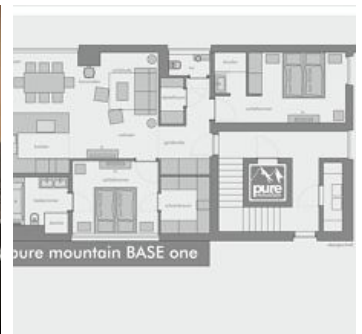

Ferienwohnung / Appartement in Erpfendorf

Mitten in den Kitzbüheler Alpen, direkt im Grünen und in bester Sonnenlage befindet sich unsere gemütliche pure mountain BASE, Ihr Ausgangspunkt für zahlreiche Outdooraktivitäten. Golfplatz, Griebachklamm, Langlaufloipe und Skipiste befinden sich in nächster Nähe.

Das im Februar 2018 fertiggestellte und neu gebaute Holzhaus bietet zwei exklusive Ferienwohnungen, die mit Liebe zum Detail exklusiv ausgestattet wurden und zum Verweilen und Wohlfühlen einladen.

Ruhige Lage · Am Wanderweg · Wiesenlage · Direkt am Radweg · Waldnähe

Zimmer und Appartements

Aktuelle Angebote

pure mountain BASE one

pure mountain BASE one Unsere exklusive Ferienwohnung ist 90 m² groß und befindet sich im ersten Stock. Sie bietet einen großzügigen Wohnraum inkl. Kaminofen, vollausgestatteter Küche (inkl. Geschirr...

1-6 Personen · 2 Schlafzimmer · 90 m²

ab
€ 261,00

pro Appartement am 14.03.2026

ZUM ANGEBOT

pure mountain BASE two

pure mountain BASE two Die gemütliche Ferienwohnung mit Sichtdachstuhl befindet sich im zweiten Stock und bietet einen kleinen Balkon. Sie besteht aus einer Küche mit Sitzecke, einem Wohn-/Schlafbere...