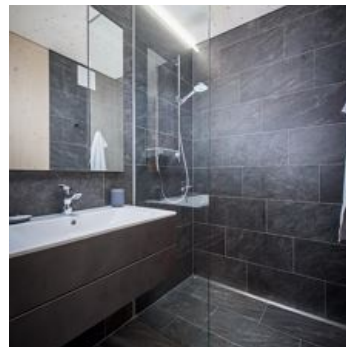

pure mountain BASE

Ferienwohnung / Appartement in Erpfendorf

Mitten in den Kitzbüheler Alpen, direkt im Grünen und in bester Sonnenlage befindet sich unsere gemütliche pure mountain BASE, Ihr Ausgangspunkt für zahlreiche Outdooraktivitäten. Golfplatz, Griebachklamm, Langlaufloipe und Skipiste befinden sich in nächster Nähe.

Das im Februar 2018 fertiggestellte und neu gebaute Holzhaus bietet zwei exklusive Ferienwohnungen, die mit Liebe zum Detail exklusiv ausgestattet wurden und zum Verweilen und Wohlfühlen einladen.