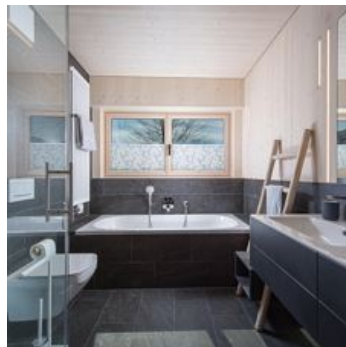

pure mountain BASE

Ferienwohnung / Appartement in Erpfendorf

Mitten in den Kitzbüheler Alpen, direkt im Grünen und in bester Sonnenlage befindet sich unsere gemütliche pure mountain BASE, Ihr Ausgangspunkt für zahlreiche Outdooraktivitäten. Golfplatz, Griebachklamm, Langlaufloipe und Skipiste befinden sich in nächster Nähe.

Das im Februar 2018 fertiggestellte und neu gebaute Holzhaus bietet zwei exklusive Ferienwohnungen, die mit Liebe zum Detail exklusiv ausgestattet wurden und zum Verweilen und Wohlfühlen einladen.