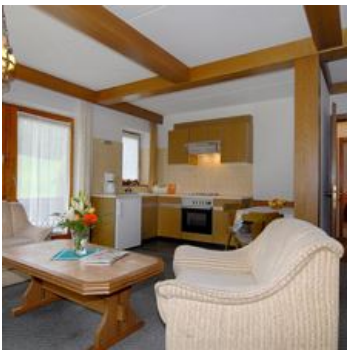

Direkt an der Loipe · Wiesenlage · Alleinlage · Ruhige Lage · Waldnähe · Solarium · Sauna