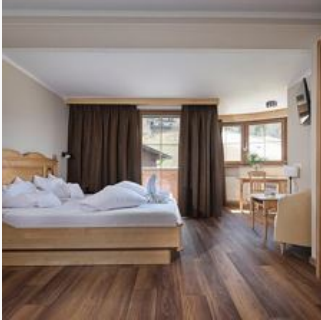

Zimmertyp B Einzelzimmer

Ein Einbettzimmer muss nicht immer ein, ein - Bett - Zimmer sein. Wir haben für Sie ein 1.20 breites Boxspringbett, wo Sie sich nach Lust und Laune ausstrecken können. Fernseher, Badezimmer mit Dusch...

ab
€ 87,80

pro Person am 07.08.2024

ZUM ANGEBOT

1 Person · 1 Schlafzimmer · 18 m²

Zimmertyp A Doppelzimmer

Gemütlichen Wohngenuss erleben Sie in unseren Doppelzimmern! Diese kleinen, aber feinen Doppelzimmer sind ideal für Paare, Freunde, aber auch für Singles. Fernseher, Safe, Bad mit Dusche WC, großteil...

ab
€ 82,80

pro Person am 07.08.2024

ZUM ANGEBOT

1-2 Personen · 1 Schlafzimmer · 20 m²

Zimmertyp C Junior Suite

Eingerichtete Juniorsuite mit herrlichen Blick auf das Kitzbüheler Horn, Sonnenseite. Ein ruhiger Platz für romantische Abende zu zweit! Fernseher, Safe, Bad mit Badewanne, teilw. Boxspringbetten mi...

ab
€ 92,80

pro Person am 07.08.2024

ZUM ANGEBOT

1-3 Personen · 1 Schlafzimmer · 34 m²

Zimmertyp D Große Suite

Große, gemütliche Suite für 2 bis 4 Personen, teilw. getrennte Wohn-Räume, Dusche, Couch, Flat-TV, Zimmersafe.