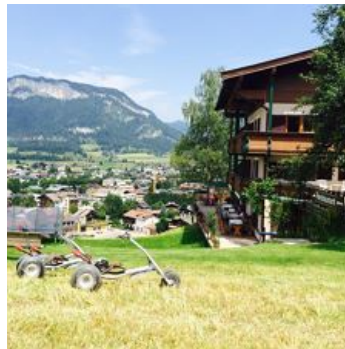

Hotel Zur Schönen Aussicht ***

Hotel in St. Johann in Tirol

Die atemberaubendste Aussicht erwartet Sie hier oben!

Hier heroben ist Platz zwischen den Tischen und den Träumen. Rechts und links erstreckt sich die Natur, ideal zum Wandern, Biken und Durchatmen. Unser Hotel Zur Schönen Aussicht befindet sich am Fuße des Kitzbüheler Horns, einen Katzensprung vom Dorf entfernt und eine Skilänge von der Piste.

Direkt an der Skipiste · Am Wanderweg · Alleinlage · Wiesenlage · Berglage · Waldnähe · Ruhige Lage · Ruhe- / Relaxingraum · Sauna · Infrarotkabine · Dampfbad · Massage

Zimmer und Appartements

Aktuelle Angebote