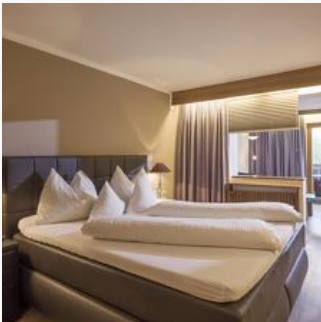

Zimmertyp B Einzelzimmer

Ein Einbettzimmer muss nicht immer ein, ein - Bett - Zimmer sein. Wir haben für Sie ein 1.20 breites Boxspringbett, wo Sie sich nach Lust und Laune ausstrecken können. Fernseher, Badezimmer mit Dusch...

ab
€ 87,80

pro Person am 07.08.2024

ZUM ANGEBOT

1 Person · 1 Schlafzimmer · 18 m²

Zimmertyp A Doppelzimmer

Gemütlichen Wohngenuss erleben Sie in unseren Doppelzimmern! Diese kleinen, aber feinen Doppelzimmer sind ideal für Paare, Freunde, aber auch für Singles. Fernseher, Safe, Bad mit Dusche WC, großteil...

ab
€ 82,80

pro Person am 07.08.2024

ZUM ANGEBOT

1-2 Personen · 1 Schlafzimmer · 20 m²

Zimmertyp C Junior Suite

Eingerichtete Juniorsuite mit herrlichen Blick auf das Kitzbüheler Horn, Sonnenseite. Ein ruhiger Platz für romantische Abende zu zweit! Fernseher, Safe, Bad mit Badewanne, teilw. Boxspringbetten mi...

ab
€ 92,80

pro Person am 07.08.2024

ZUM ANGEBOT

1-3 Personen · 1 Schlafzimmer · 34 m²

Zimmertyp D Große Suite

Große, gemütliche Suite für 2 bis 4 Personen, teilw. getrennte Wohn-Räume, Dusche, Couch, Flat-TV, Zimmersafe.