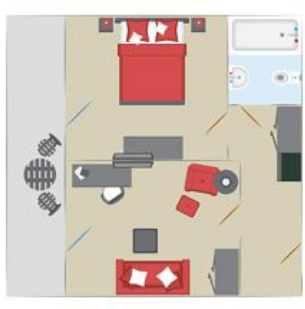

Crystal Suite

AUSSTATTUNG 1 Schlafzimmer mit King Size Bett, 1 Wohnzimmer mit Sofa (Schlaffunktion für 1-2 Personen), Balkon, Safe, Flat TV, Bad mit Badewanne oder Dusche und WC ZIMMERGRÖSSE 40-55 m²GEEIGNET FÜR 2-...

ab
€ 200,00

pro Person am 12.10.2024

ZUM ANGEBOT

1-2 Personen · 1 Schlafzimmer · 25 m²