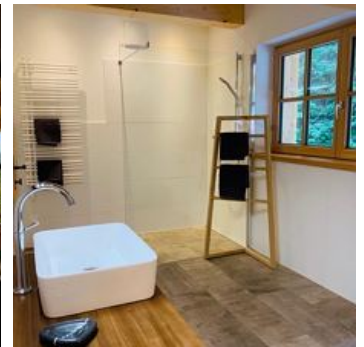

Unser Haus Sonne ist der ideale und zentrale Ausgangspunkt für traumhafte Touren ins Kaisergebirge, Kitzbüheler Horn oder auf die Steinplatte, durch die wildromantische Gießbachklamm, in die naturerhaltene Haslerschlucht sowie ins mondäne Kitzbühel mit der atemberaubenden, legendären Streif auf dem Hahnenkamm. Unsere 3 Zimmer sind komfortabel und gemütlich im Tiroler Stil eingerichtet; mit Duschen, WCs, Satellitenfernsehen und freiem Internetzugang ausgestattet. Von Ihrem Sonnenbalkon aus genießen Sie das Panorama auf die imposanten Kitzbüheler Alpen und den majestätischen Wilden Kaiser. Unser Aufenthaltsraum mit anschließender Gästeküche verlockt zum gemütlichen Beisammensein und Verweilen!

Unsere neue Ferienwohnung mit 2 Schlafzimmern, im exklusiven Stil mit Zirbenholz eingerichtet, ist Garant für einen Wohlfühlurlaub.

Am Morgen verwöhnen wir Sie mit einem reichhaltigen, abwechslungsreichen Frühstück, damit Sie Ihren Urlaubstag in Erpfendorf entspannt und gestärkt beginnen können. ...

Berglage · Ruhige Lage · Direkt an der Loipe · Direkt am Radweg · Waldnähe · Wiesenlage

Zimmer und Appartements

Aktuelle Angebote

Appartement/Fewo, Dusche, WC, 2 Schlafräume

Im 2. Stock unseres Hauses befindet sich das neue Appartement im exklusiven Zirbenstil, es verfügt über 2 Schlafzimmer mit Doppelbett, einem großzügigen Badezimmer und einer Wohnküche mit gemütlicher ...

ZUM ANGEBOT

1-2 Personen · 1 Schlafzimmer · 25 m²

Doppelzimmer, Dusche und Bad, WC

Gemütliche und geräumige Zimmer im Tiroler Stil rustikal möbliert. Alle Zimmer mit Bergblick. W-lan in allen Zimmern

1-2 Personen · 1 Schlafzimmer · 25 m²