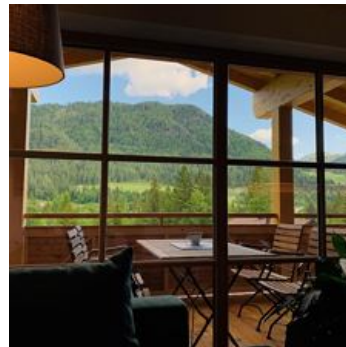

Unser Haus Sonne ist der ideale und zentrale Ausgangspunkt für traumhafte Touren ins Kaisergebirge, Kitzbüheler Horn oder auf die Steinplatte, durch die wildromantische Gießbachklamm, in die naturerhaltene Haslerschlucht sowie ins mondäne Kitzbühel mit der atemberaubenden, legendären Streif auf dem Hahnenkamm. Unsere 3 Zimmer sind komfortabel und gemütlich im Tiroler Stil eingerichtet; mit Duschen, WCs, Satellitenfernsehen und freiem Internetzugang ausgestattet. Von Ihrem Sonnenbalkon aus genießen Sie das Panorama auf die imposanten Kitzbüheler Alpen und den majestätischen Wilden Kaiser. Unser Aufenthaltsraum mit anschließender Gästeküche verlockt zum gemütlichen Beisammensein und Verweilen!

Unsere neue Ferienwohnung mit 2 Schlafzimmern, im exklusiven Stil mit Zirbenholz eingerichtet, ist Garant für einen Wohlfühlurlaub.

Am Morgen verwöhnen wir Sie mit einem reichhaltigen, abwechslungsreichen Frühstück, damit Sie Ihren Urlaubstag in Erpfendorf entspannt und gestärkt beginnen können. ...

Berglage · Ruhige Lage · Direkt an der Loipe · Direkt am Radweg · Waldnähe · Wiesenlage

Zimmer und Appartements

Aktuelle Angebote

Appartement/Fewo, Dusche, WC, 2 Schlafräume

Im 2. Stock unseres Hauses befindet sich das neue Appartement im exklusiven Zirbenstil, es verfügt über 2 Schlafzimmer mit Doppelbett, einem großzügigen Badezimmer und einer Wohnküche mit gemütlicher ...

ZUM ANGEBOT

1-2 Personen · 1 Schlafzimmer · 25 m²

Doppelzimmer, Dusche und Bad, WC

Gemütliche und geräumige Zimmer im Tiroler Stil rustikal möbliert. Alle Zimmer mit Bergblick. W-lan in allen Zimmern

1-2 Personen · 1 Schlafzimmer · 25 m²