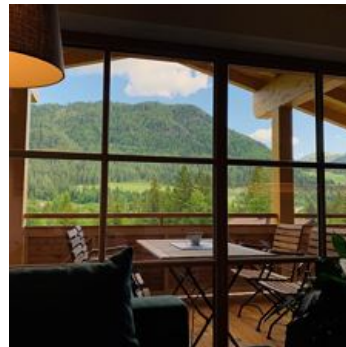

Haus Sonne

Ferienwohnung / Appartement in Erpfendorf

Unser Haus Sonne ist der ideale und zentrale Ausgangspunkt für traumhafte Touren ins Kaisergebirge, Kitzbüheler Horn oder auf die Steinplatte, durch die wildromantische Gießbachklamm, in die naturerhaltene Haslerschlucht sowie ins mondäne Kitzbühel mit der atemberaubenden, legendären Streif auf dem Hahnenkamm. Unsere 3 Zimmer sind komfortabel und gemütlich im Tiroler Stil eingerichtet; mit Duschen, WCs, Satellitenfernsehen und freiem Internetzugang ausgestattet. Von Ihrem Sonnenbalkon aus genießen Sie das Panorama auf die imposanten Kitzbüheler Alpen und den majestätischen Wilden Kaiser. Unser Aufenthaltsraum mit anschließender Gästeküche verlockt zum gemütlichen Beisammensein und Verweilen!

Unsere neue Ferienwohnung mit 2 Schlafzimmern, im exklusiven Stil mit Zirbenholz eingerichtet, ist Garant für einen Wohlfühlurlaub.

Am Morgen verwöhnen wir Sie mit einem reichhaltigen, abwechslungsreichen Frühstück, damit Sie Ihren Urlaubstag in Erpfendorf entspannt und gestärkt beginnen können. ...

Direkt am Radweg · Ruhige Lage · Berglage · Wiesenlage · Direkt an der Loipe · Waldnähe

Zimmer und Appartements

Aktuelle Angebote

Appartement/Fewo, Dusche, WC, 2 Schlafräume

Im 2. Stock unseres Hauses befindet sich das neue Appartement im exklusiven Zirbenstil, es verfügt über 2 Schlafzimmer mit Doppelbett, einem großzügigen Badezimmer und einer Wohnküche mit gemütlicher ...