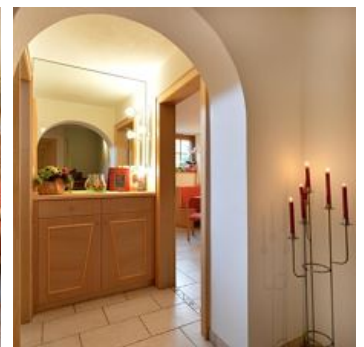

Unser Haus Sonne ist der ideale und zentrale Ausgangspunkt für traumhafte Touren ins Kaisergebirge, Kitzbüheler Horn oder auf die Steinplatte, durch die wildromantische Gießbachklamm, in die naturerhaltene Haslerschlucht sowie ins mondäne Kitzbühel mit der atemberaubenden, legendären Streif auf dem Hahnenkamm. Unsere 3 Zimmer sind komfortabel und gemütlich im Tiroler Stil eingerichtet; mit Duschen, WCs, Satellitenfernsehen und freiem Internetzugang ausgestattet. Von Ihrem Sonnenbalkon aus genießen Sie das Panorama auf die imposanten Kitzbüheler Alpen und den majestätischen Wilden Kaiser. Unser Aufenthaltsraum mit anschließender Gästeküche verlockt zum gemütlichen Beisammensein und Verweilen!

Unsere neue Ferienwohnung mit 2 Schlafzimmern, im exklusiven Stil mit Zirbenholz eingerichtet, ist Garant für einen Wohlfühlurlaub.

Am Morgen verwöhnen wir Sie mit einem reichhaltigen, abwechslungsreichen Frühstück, damit Sie Ihren Urlaubstag in Erpfendorf entspannt und gestärkt beginnen können. ...