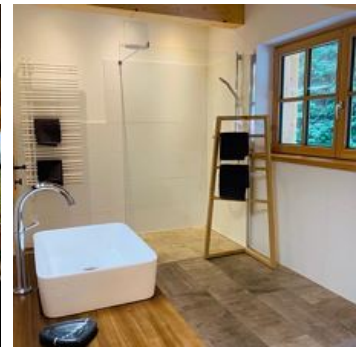

Haus Sonne

Ferienwohnung / Appartement in Erpfendorf

Unser Haus Sonne ist der ideale und zentrale Ausgangspunkt für traumhafte Touren ins Kaisergebirge, Kitzbüheler Horn oder auf die Steinplatte, durch die wildromantische Gießbachklamm, in die naturerhaltene Haslerschlucht sowie ins mondäne Kitzbühel mit der atemberaubenden, legendären Streif auf dem Hahnenkamm. Unsere 3 Zimmer sind komfortabel und gemütlich im Tiroler Stil eingerichtet; mit Duschen, WCs, Satellitenfernsehen und freiem Internetzugang ausgestattet. Von Ihrem Sonnenbalkon aus genießen Sie das Panorama auf die imposanten Kitzbüheler Alpen und den majestätischen Wilden Kaiser. Unser Aufenthaltsraum mit anschließender Gästeküche verlockt zum gemütlichen Beisammensein und Verweilen!

Unsere neue Ferienwohnung mit 2 Schlafzimmern, im exklusiven Stil mit Zirbenholz eingerichtet, ist Garant für einen Wohlfühlurlaub.

Am Morgen verwöhnen wir Sie mit einem reichhaltigen, abwechslungsreichen Frühstück, damit Sie Ihren Urlaubstag in Erpfendorf entspannt und gestärkt beginnen können. ...

Direkt am Radweg · Ruhige Lage · Berglage · Wiesenlage · Direkt an der Loipe · Waldnähe

Zimmer und Appartements

Aktuelle Angebote

Appartement/Fewo, Dusche, WC, 2 Schlafräume

Im 2. Stock unseres Hauses befindet sich das neue Appartement im exklusiven Zirbenstil, es verfügt über 2 Schlafzimmer mit Doppelbett, einem großzügigen Badezimmer und einer Wohnküche mit gemütlicher ...