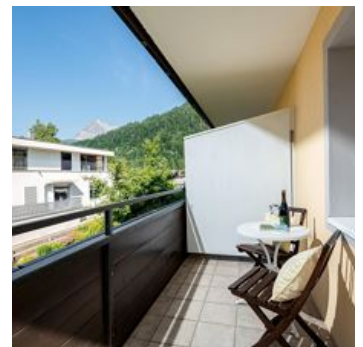

Haus Sonne

Ferienwohnung / Appartement in Kirchdorf in Tirol

Wenger Straße 2 · A-6382 Kirchdorf in Tirol · haussonne@aon.at · 0043 650 3450216

Haus Sonne

Ferienwohnung / Appartement in Kirchdorf in Tirol

Ruhige, zentrale Lage mit Blick auf den Wilden Kaiser und das Kitzbühler Horn. In direkter Nähe befinden sich der TVB, das Wellnesscenter Kaiserquell und das Freibad Kirchdorf, die Minigolfanlage, die Skibushaltestelle und Loipeneinstieg. Trockenraum für Wander- und Skibekleidung, Schuhtrockner und Skistall vorhanden. kostenloses WLAN verfügbar
FREIER EINTRITT FÜR UNSERE GÄSTE IN DAS WELLNESS CENTER KAISERQUELL
UND DAS FREIBAD KIRCHDORF IN TIROL

Ruhige Lage · Zentrale Lage · Direkt an der Loipe · Direkt am Radweg · Waldnähe · Wiesenlage

Zimmer und Appartements

Aktuelle Angebote

Apartment/2 Schlafräume/Dusche, WC

Unsere Ferienwohnung befindet sich im 1. Stock und verfügt über 2 Schlafzimmer, 2 Bäder, Küche mit Eßecke, Wohnzimmer mit Ausziehsofa für 2 Personen, Sat TV, und Balkon mit Blick in unseren Garten, d...