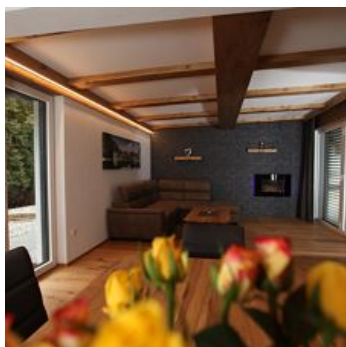

Wir freuen uns auf Ihren Besuch!

Wiesenlage · Am Wanderweg · Ruhige Lage · Direkt am Radweg · Waldnähe · Direkt an der Loipe

Zimmer und Appartements

Aktuelle Angebote

TYP 1

Das neue Appartement im modernen, alpinen Lifestyle eingerichtet, bietet ausreichend Platz für bis zu 4 Personen. 1 gemütliches Schlafzimmer mit Doppelbett und TV, eine sehr großzügige Wohnküche mit v...

1-3 Personen · 1 Schlafzimmer · 40 m²

ab
€ 74,00

pro Appartement am 16.05.2021

[ZUM ANGEBOT](#)

TYP 2

Das neue Appartement im modernen, alpinen Lifestyle eingerichtet, bietet ausreichend Platz für bis zu 6 Personen. 2 gemütliche Schlafzimmer mit Doppelbett und eine sehr großzügige Wohnküche mit voll a...