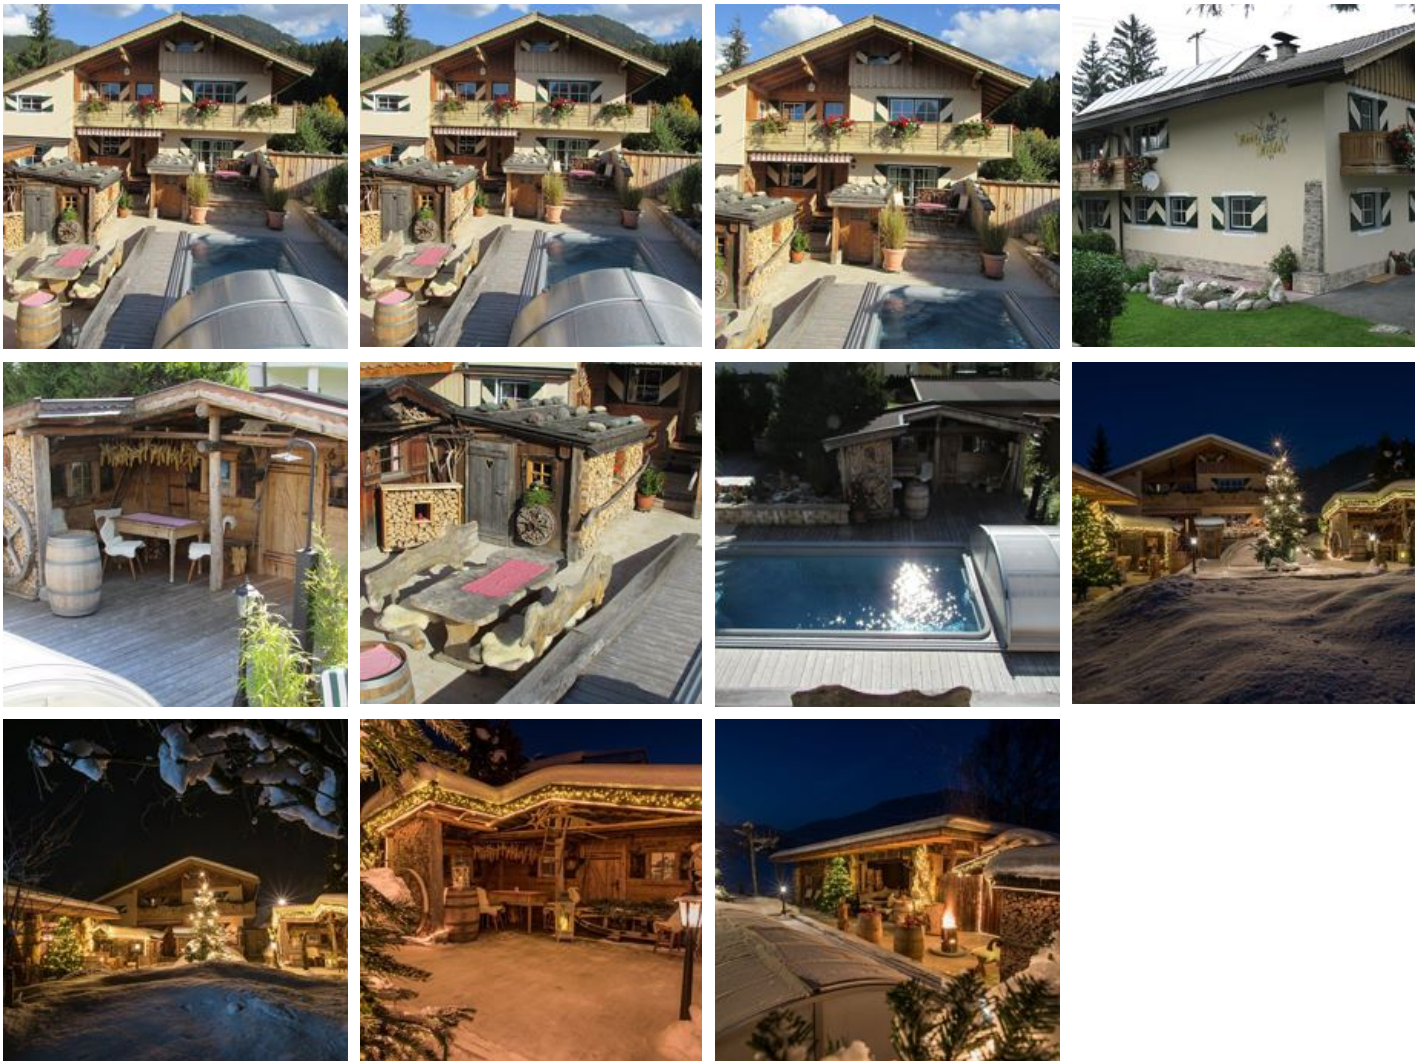

Haus Hilde

Ferienwohnung / Appartement in Kirchdorf in Tirol

Das mit Liebe zum Detail im Alpenen Tiroler Stil renovierte Appartement ist der ideale Ausgangspunkt um die Region der Kitzbüheler Alpen zu erkunden. Im Garten finden Sie im Sommer Abkühlung in unserem neuen Außenpool, und nutzen Sie die Möglichkeit zum Grillen. Verkehrsgünstig gelegen mit herrlichem Ausblick auf Wiesen und Berge. Im Sommer laden zahlreiche Wander, Rad- bzw. Mountainbikewege ein. Innerhalb einer Stunde Autofahrt erreichen Sie Ausflugsziele wie Innsbruck, Salzburg, München und viele andere Sehenswürdigkeiten. Im Winter: Direkt vor der Haustür Einstieg in die Langlaufloipe. Zum Skifahren haben Sie die Wahl aus mehreren Skigebiete wie z.B. St. Johann in Tirol, Steinplatte, Kitzbühel-Kirchberg, oder Fieberbrunn. Im Sommer wie im Winter bietet der Tourismusverband ein abwechslungsreiches Wochenprogramm mit geführte Wanderungen und Aktivitäten, wir Informieren Sie gerne um Ihre ideale Urlaubswoche bei uns zu planen

Zentrale Lage · Direkt an der Loipe · Direkt an d. Ski-/ Wander-/ Bushaltestelle

Zimmer und Apartments

Aktuelle Angebote

App I mit 2 Schlafräume/Dusche, WC

Küche, Dusche mit WC, 2 Doppelzimmer mit Verbindungstüre, Balkonterasse.

ab
€ 130,00

pro Appartement am 28.07.2021

[ZUM ANGEBOT](#)

Konditionen

Gemütliche Ferienwohnung im Tiroler Stil mit zwei Schlafzimmern, Küche und Dusche mit WC. Ausstattung: Wlan, Satelitten TV, Spülmaschine, Backofen, Herd mit vier Kochfelder, Wasserkocher, Toaster, Eierkocher, Bettwäsche und Handtücher. Exklusive Ortstaxe (pro Person pro Tag ab 15 Jahre)