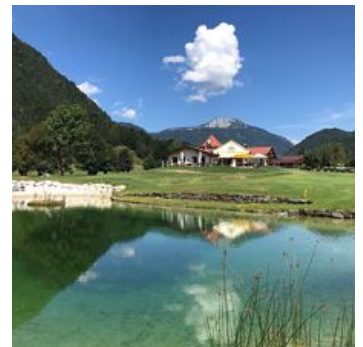

Hotel in Erpfendorf

Entdecken Sie den Zauber von Gut Hanneshof Erleben Sie unvergessliche Momente am Gut Hanneshof in Erpfendorf, wo die sanften Hügel und die atemberaubende Berglandschaft Ihre Seele berühren. Dieses zauberhafte Refugium ist der perfekte Ort für Natur- und Reitliebhaber. Hier können Sie beim Reitunterricht das Gefühl von Freiheit und Verbundenheit zur Natur spüren. Egal, ob Anfänger oder Fortgeschrittener, die einladende Atmosphäre macht jeden Reiter zum Teil der Familie.

Die Umgebung überzeugt mit ihrer Vielfalt: Wanderwege durch beeindruckende Natur, malerische Dörfer und faszinierende Ausblicke lassen kaum Wünsche offen. Entdecken Sie charmante Cafés und regionale Spezialitäten in der Nähe, während Sie das Panorama genießen.

Warum Gut Hanneshof wählen? Herzliche Gastfreundschaft und familiäre Atmosphäre Erstklassige Reitmöglichkeiten für alle Erfahrungsstufen Nahegelegene Wander-, Rad- und Erholungsmöglichkeiten Besuchen Sie uns und lassen Sie sich von der Magie des Gut Hanneshof v...

St. Johann *in Tirol*

Oberndorf · Kirchdorf · Erpfendorf

Waldnähe · Alleinlage · Direkt an der Loipe · Wiesenlage · Direkt am Radweg · Zentrale Lage · Am Wanderweg · Direkt an d. Ski-/ Wander-/ Bushaltestelle · Direkt an der Skipiste · Direkt am Golfplatz · Ruhige Lage · Biosauna · Kneippanlage · Schönheitsbehandlung · Spezielle Massagen · Infrarotkabine · Freiluftbad · Sauna