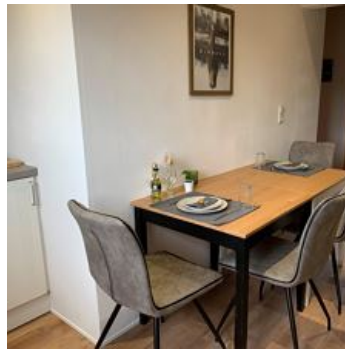

Waldnähe · Direkt am Radweg · Zentrale Lage · Am Wanderweg