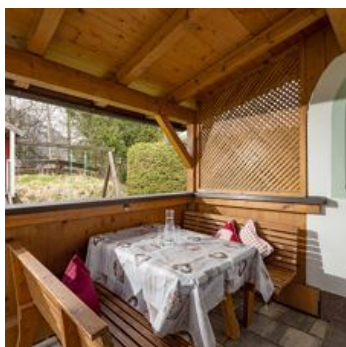

Ferienwohnung Stock

Ferienwohnung / Appartement in Kirchdorf in Tirol

Unser Haus liegt zwischen Kirchdorf und St. Johann in Tirol mit herrlichem freien Blick auf das Kitzbüheler Horn und den Wilden Kaiser. Im Winter ist die Langlaufloipe direkt vor dem Haus und im Sommer der Wander- und Radweg. Unser Haus ist ca. 3 Autominuten von Kirchdorf bzw. St. Johann in Tirol entfernt.

Die Ferienwohnung Stock befindet sich in Kirchdorf in Tirol, 14 km vom Casino Kitzbühel und 7 km vom Golfclub Lärchenhof in Erpfendorf entfernt. Dieses Apartment liegt 2,5 km von der Bergbahn Kitzbüheler Horn in St. Johann in Tirol und 16 km vom Golfclub Kitzbühel Schwarzsee entfernt. Kufstein liegt 35 km vom Apartment entfernt und Innsbruck erreichen Sie nach 98 km. Der nächste Flughafen ist der Flughafen Salzburg W. A. Mozart in 61 km Entfernung von der Ferienwohnung Stock.