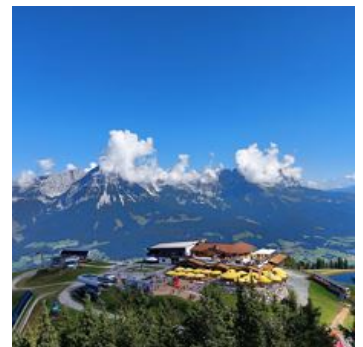

Nettes Einfamilienhaus in ruhiger und zentraler Lage direkt am Fuße des Wilden Kaisers. Familien, Naturliebhaber und Sportbegeisterte finden bei uns alles was das Herz begehrt. In ruhiger Lage direkt am Wanderweg und an der Loipe. Schöne Ferienwohnung mit 2 Zimmer und einer Wohnküche.

Es ist auch eine Rodel für Kleinkinder zum Ausborgen da.

Wunderbarer Ausblick auf die Skiregion SkiStar St.Johann/Kirchdorf

Ruhige Lage · Direkt an d. Ski-/ Wander-/ Bushaltestelle · Direkt am Radweg · Am Fluss · Wiesenlage · Alleinlage · Zentrale Lage · Waldnähe · Direkt an der Loipe · Am Wanderweg