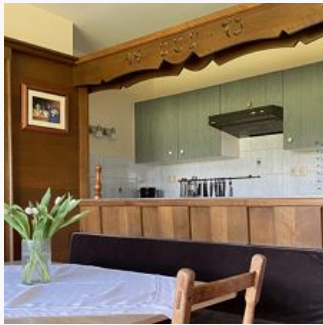

Zimmer und Appartements

Aktuelle Angebote

Ap./4 Schlafräume/Dusche,Bad,WC

1-7 Personen · 4 Schlafzimmer

Gemütliches Wohnzimmer mit Essecke und Sofa, Komplette ausgestattete
Kochinsel mit Backrohr und 4 Plattenherd, 2 Doppelschlafzimmer, 1
Einzelzimmer, 1 Zweibettzimmer, uriges Gartenhäuschen und Holzgrill...

ab
€ 350,00

pro Appartement am 05.08.2024

ZUM ANGEBOT

Konditionen

Inklusive: Handtücher, Bettwäsche, Strom, Heizung
Exklusive: Endreinigung, Kurtaxe

Ferienhaus Stolzlechner

Ferienwohnung / Appartement in St. Johann in Tirol

Weitauweg 28

A-6380 St. Johann in Tirol

E-Mail: anna.stolzlechner@chalet-stolz.com

Telefon: 0043 664 3904190