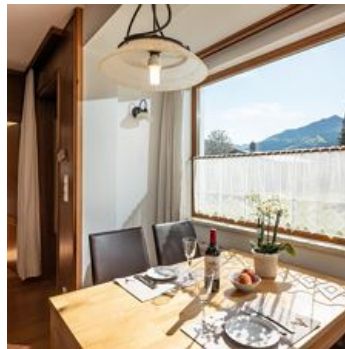

## Ferienhaus in Kirchdorf in Tirol

Das Ferienhaus Holzknecht befindet sich im Ortsteil Litzfelden, in absolut ruhiger Lage, am Fuße des Wilden-Kaiser-Massivs mit Blick auf das Kitzbüheler Horn. Es bietet Individualisten, Erholungssuchenden und Familien mit Kindern ideale Urlaubsbedingungen. Umrahmt von einem herrlichen Gebirgs Panorama ist das Ferienhaus sowohl im Sommer als auch im Winter ein idealer Ausgangspunkt für Unternehmungen aller Art. Wanderwege, Radwege und Langlaufloipen führen direkt am Ferienhaus vorbei. Innerhalb weniger Autominuten sind alle großen Skigebiete in der Ferienregion Kitzbüheler Alpen erreichbar.