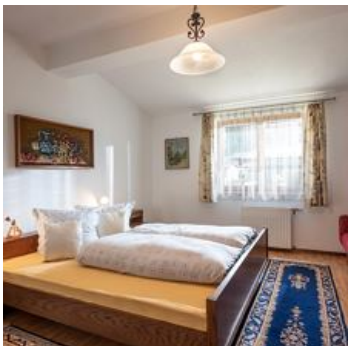

## Ferienhaus in Kirchdorf in Tirol

Das Ferienhaus Holzknecht befindet sich im Ortsteil Litzfelden, in absolut ruhiger Lage, am Fuße des Wilden-Kaiser-Massivs mit Blick auf das Kitzbüheler Horn. Es bietet Individualisten, Erholungssuchenden und Familien mit Kindern ideale Urlaubsbedingungen. Umrahmt von einem herrlichen Gebirgs Panorama ist das Ferienhaus sowohl im Sommer als auch im Winter ein idealer Ausgangspunkt für Unternehmungen aller Art. Wanderwege, Radwege und Langlaufloipen führen direkt am Ferienhaus vorbei. Innerhalb weniger Autominuten sind alle großen Skigebiete in der Ferienregion Kitzbüheler Alpen erreichbar.