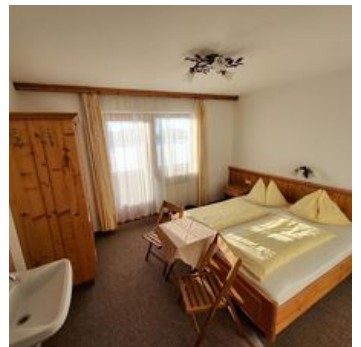

Ferienhaus Binderhof

Ferienhaus in Kirchdorf in Tirol

Unteranger 1 · A-6382 Kirchdorf in Tirol · brunschmid.helga@gmail.com · +43 5352 61688

Ferienhaus Binderhof

Ferienhaus in Kirchdorf in Tirol

Unser Hof liegt ca. 1 km außerhalb Kirchdorfs und bietet für Kinder und Erwachsene viele Möglichkeiten, sich vom Alltagsstress zu entspannen. Unser Ferienhaus ist besonders geeignet für Gruppen von 6 - 12 Personen. Es umfasst 6 Schlafzimmer ausgestattet mit je einem Doppelbett oder 2 Einzelbetten und Waschgelegenheit, 1 geräumiges Bad und eine separate Dusche in einem der Zimmer. Die geräumige, gemütliche Wohnküche ist ideal zum Zusammensitzen, im abgetrennten Wohnzimmer können Sie auf der großen Couch gemütliche Abende verbringen.

Direkt an der Loipe · Waldnähe · Wiesenlage · Direkt am Radweg

Zimmer und Appartements

Aktuelle Angebote

Ferienhaus/4 od. mehr Schlafr./Du,Bad,WC

6-12 Personen · 6 Schlafzimmer

Das Ferienhaus ist ideal für Gruppen von 6-12 Personen. Es umfasst insgesamt 6 Schlafzimmer (5 davon mit einem Doppelbett, eins mit 2 Einzelbetten ausgestattet), 1 großes Bad, eine separate Dusche in ...