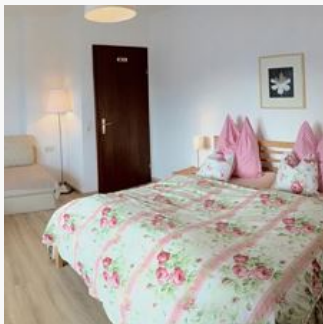

Ferienhaus Bichler

Ferienwohnung / Appartement in Kirchdorf in Tirol

Unser Appartementhaus bietet drei Wohnungen zwischen 40 m² und 50 m². Alle Wohnungen sind komplett eingerichtet (inkl. Bettwäsche und Handtücher) und verfügen über SAT-TV. Auf Wunsch werden Kinderbetten kostenlos zur Verfügung gestellt. Das Ferienhaus Bichler befindet sich inmitten des romantischen Ortes Kirchdorf in Tirol und liegt somit im Herzen der Kitzbühler Alpen und des Kaisergebirges. Die Apartments sind gemütlich und zweckmäßig eingerichtet. WLAN steht kostenlos zur Verfügung. Das Haus bietet einen fantastischen Ausblick auf den „Wilden Kaiser“ und das legendäre „Kitzbühler Horn“ und liegt in unmittelbarer Nachbarschaft des Wellnesscenters "Kaiserquell". Die Berge laden im Winter zum Schifahren, Snowboarden, Langlaufen und Winterwandern und im Sommer zum Spaziergehen, Wandern, Radfahren etc. ein. Das Ferienhaus befindet sich in zentraler Lage. Innerhalb von fünf Minuten kann man die wichtigsten Nahversorger zu Fuß erreichen.

Appartement / Wohn-Schlafräum / 1 Schlafzimmer extra / Dusche / WC / großer Balkon.

ab
€ 72,00

pro Appartement am 26.11.2022

[ZUM ANGEBOT](#)

2-3 Personen · 1 Schlafzimmer · 40 m²

Appartement C

Appartement / Schlafräum / Wohnküche / Dusche / WC / Balkon

ab
€ 72,00

pro Appartement am 26.11.2022

[ZUM ANGEBOT](#)

2-3 Personen · 1 Schlafzimmer · 40 m²

Appartement D

2-4 Personen · 1 Schlafzimmer

Appartement / 1 Schlafraum / 1 Wohnschlafraum / 1 Küche / großer
Balkon / Dusche / WC